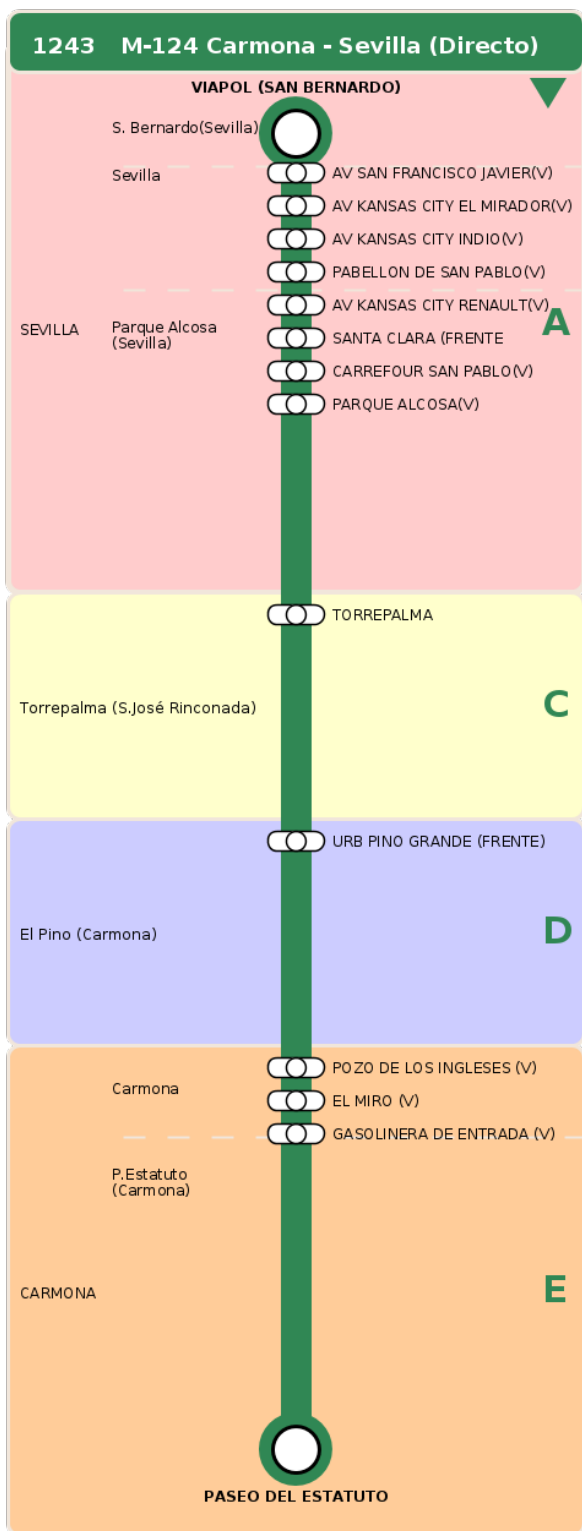

Consortio de Transporte Metropolitano
del Área de Sevilla

Consejería de Fomento,
Articulación del Territorio y Vivienda

M-124 Carmona - Sevilla (Directo)

Horarios de la línea 1243 en la parada AV KANSAS CITY INDIO(V)

HORARIO REGULAR

Válido desde el 01/09/2024

Horario aproximado salvo dificultades de tráfico

Termómetro de línea

ZONAS:

A C D E

TRANSBORDO:

- Autobús
- Servicio Marítimo
- Tren Cercanías
- Tranvía
- Metro
- Bici

PARADAS:

- Cabecera
- Subida y bajada
- Sólo subida
- Sólo bajada