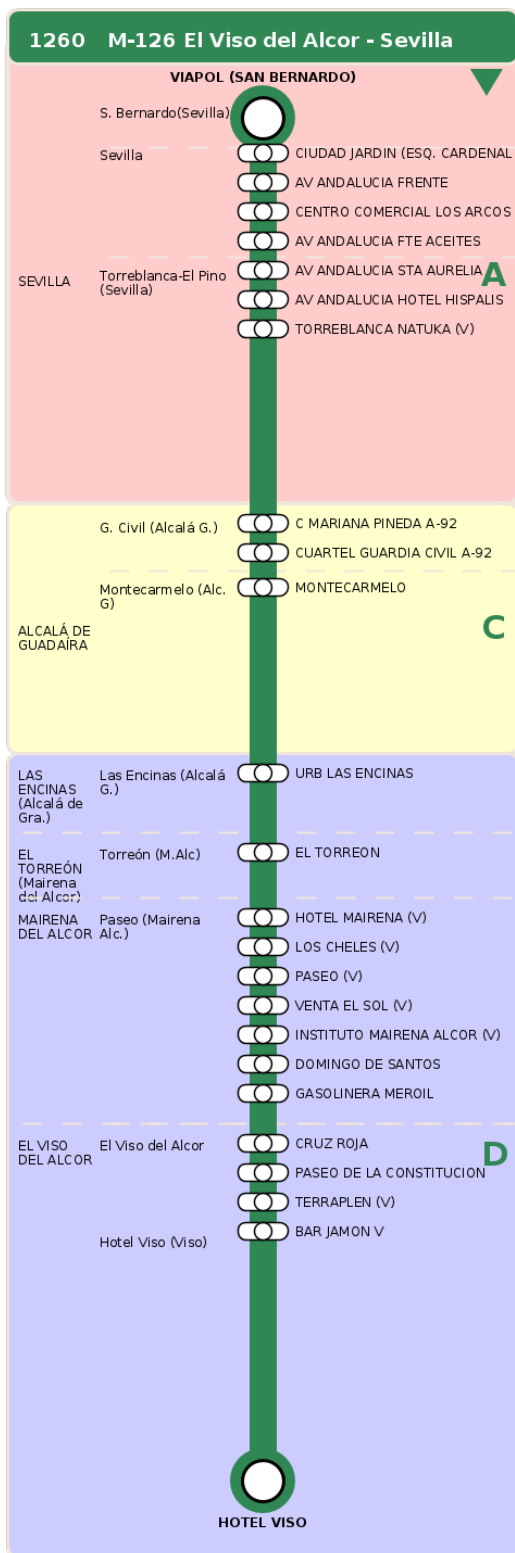

Consorcio de Transporte Metropolitano
del Área de Sevilla

Consejería de Fomento,
Articulación del Territorio y Vivienda

M-126 El Viso del Alcor - Sevilla

Horarios de la línea 1260 en la parada BAR JAMON V

HORARIO REGULAR

Válido desde el 01/09/2024

Horario aproximado salvo dificultades de tráfico

Lunes a Viernes

07	08	09	10	11	12	13	14	15	16	17	18	19	20	21	22	23	00
33	08	03	18	03	03	03	03	03	13	43	43	33	23	43	23	33	33
	38	33		33	33	33	33	33	43								
	53																

Sábados

09	12	14	16	18	20	22
48	03	03	03	03	03	18

Domingos y Festivos

01	10	16	18	21	00
18	03	18	18	03	03

Termómetro de línea

ZONAS:

A C D

TRANSBORDO:

- Autobús
- Servicio Marítimo
- Tren Cercanías
- Tranvía
- Metro
- Bici

PARADAS:

- Cabecera
- Subida y bajada
- Sólo subida
- Sólo bajada