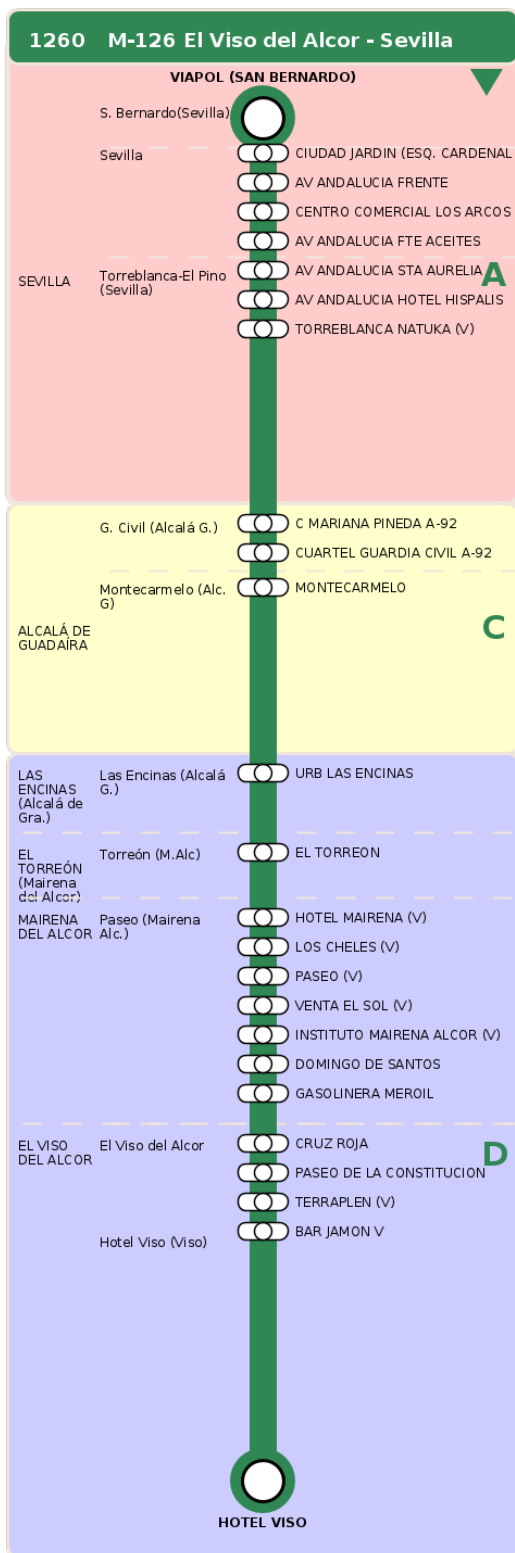

M-126 El Viso del Alcor - Sevilla

Horarios de la línea 1260 en la parada HOTEL VISO

HORARIO REGULAR

Válido desde el 01/09/2024

Horario aproximado salvo dificultades de tráfico

Lunes a Viernes

07	08	09	10	11	12	13	14	15	16	17	18	19	20	21	22	23	00
33	08	03	18	03	03	03	03	03	13	43	43	33	23	43	23	33	33
	38	33		33	33	33	33	33	43								
53																	

Sábados

09	12	14	16	18	20	22
48	03	03	03	03	03	18

Domingos y Festivos

01	10	16	18	21	00
18	03	18	18	03	03

Termómetro de línea

ZONAS:

A **C** **D**

TRANSBORDO:

- Autobús
- Servicio Marítimo
- Tren Cercanías
- Tranvía
- Metro
- Bici

PARADAS:

- Cabecera
- Subida y bajada
- Sólo subida
- Sólo bajada