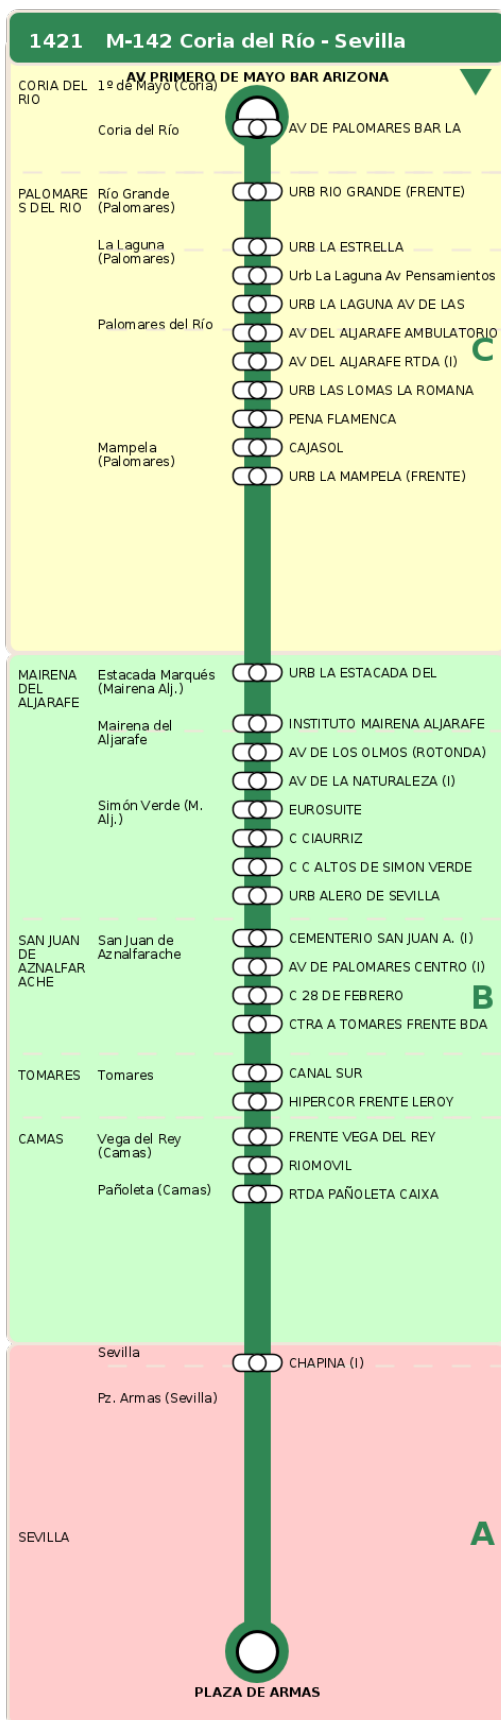

Consorcio de Transporte Metropolitano
del Área de Sevilla

Consejería de Fomento,
Articulación del Territorio y Vivienda

M-142 Coria del Río - Sevilla

Horarios de la línea 1421 en la parada C CIAURRIZ

HORARIO REGULAR

Válido desde el 01/07/2025 hasta el 31/08/2025

Horario aproximado salvo dificultades de tráfico

Lunes a Viernes

06	08	09	11	12	13	14	15	16	17	18	19	20
49	49	49	04	04	04	04	09	09	09	09	09	09

Termómetro de línea

ZONAS:

C B A

TRANSBORDO:

- Autobús
- Servicio Marítimo
- Tren Cercanías
- Tranvía
- Metro
- Bici

PARADAS:

- Cabecera
- Subida y bajada
- Sólo subida
- Sólo bajada