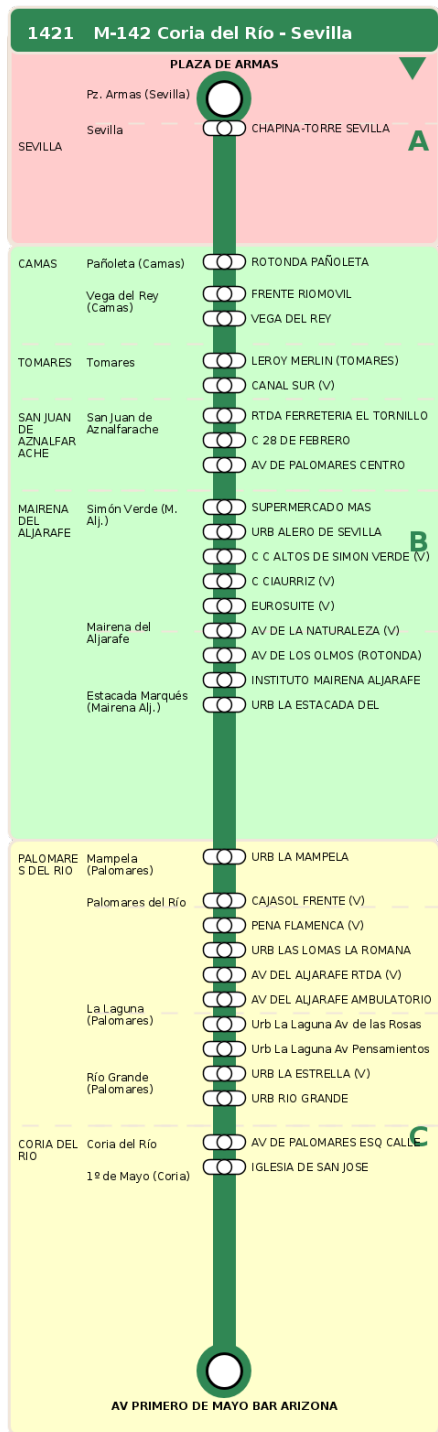

# Termómetro de línea

**ZONAS:**

**A** **B** **C**

**TRANSBORDO:**

-  Autobús
-  Servicio Marítimo
-  Tren Cercanías
-  Tranvía
-  Metro
-  Bici

**PARADAS:**

-  Cabecera
-  Subida y bajada
-  Sólo subida
-  Sólo bajada