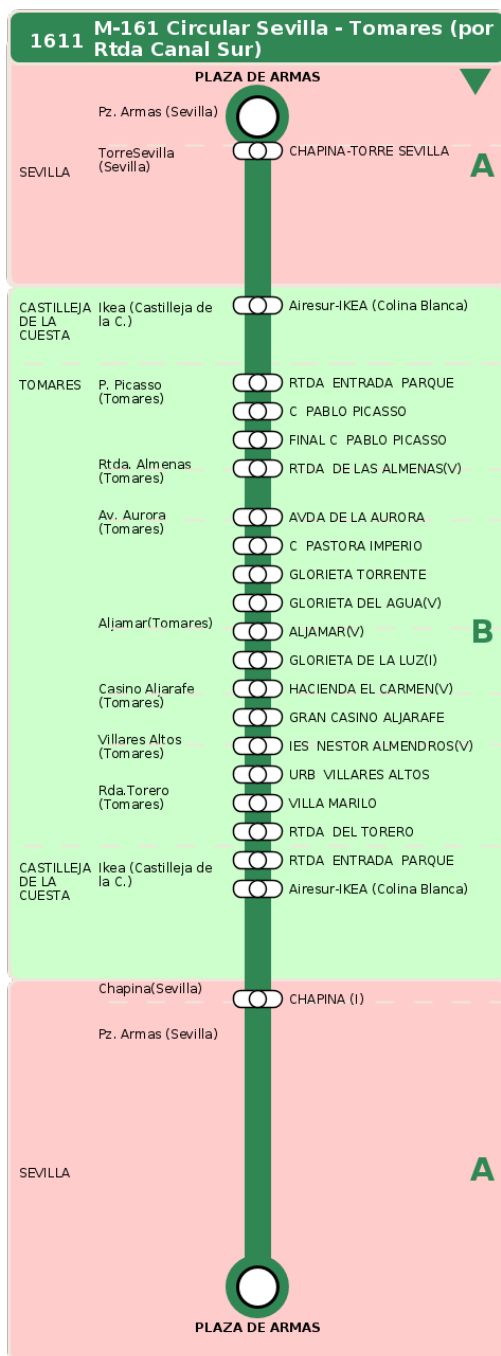

Consorcio de Transporte Metropolitano
del Área de Sevilla

Consejería de Fomento,
Articulación del Territorio y Vivienda

M-161 Circular Sevilla - Tomares (por Rtda Canal Sur)

Horarios de la línea 1611 en la parada CHAPINA-TORRE SEVILLA

HORARIO REGULAR

Válido desde el 01/07/2025 hasta el 31/07/2025

Horario aproximado salvo dificultades de tráfico

Lunes a Viernes

22

04

Termómetro de línea

ZONAS:

A B A

TRANSBORDO:

- Autobús
- Servicio Marítimo
- Tren Cercanías
- Tranvía
- Metro
- Bici

PARADAS:

- Cabecera
- Subida y bajada
- Sólo subida
- Sólo bajada