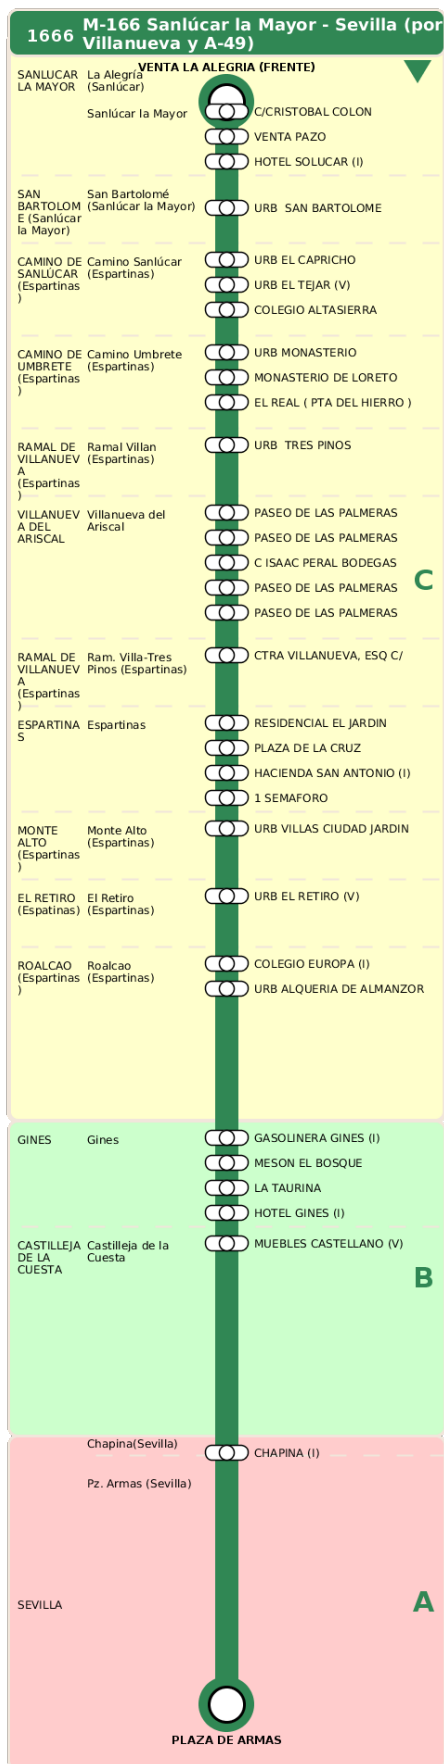

M-166 Sanlúcar la Mayor - Sevilla (por Villanueva y A-49)

Horarios de la línea 1666 en la parada C/CRISTOBAL COLON (MERCADONA)(I)

HORARIO REGULAR

Válido desde el 01/09/2024

Horario aproximado salvo dificultades de tráfico

Lunes a Viernes

06	07	11	12	14	16	17	19
01	16 46	01	01	01	01	01	31

Sábados

07	08	12	13	15	16	19
01	01	01	01	31	31	31

Domingos y Festivos

07	12	14	16	20
01	01	16	01	31

Termómetro de línea

ZONAS:

C B A

TRANSBORDO:

- Autobús
- Servicio Marítimo
- Tren Cercanías
- Tranvía
- Metro
- Bici

PARADAS:

- Cabezera
- Subida y bajada
- Sólo subida
- Sólo bajada