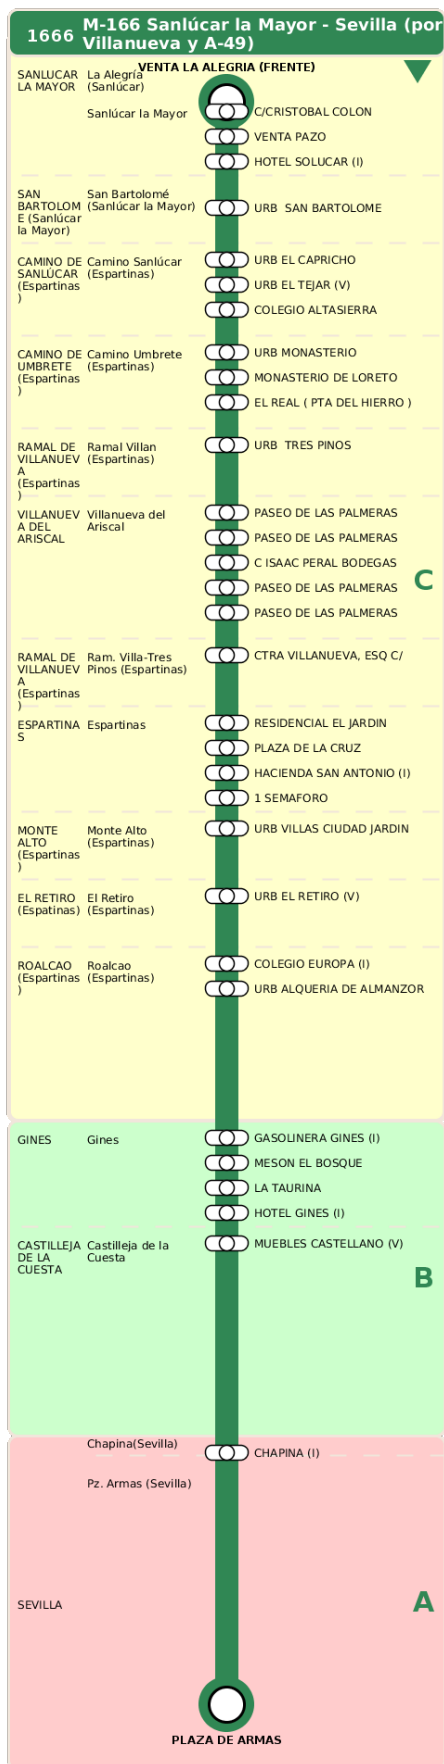

Consorcio de Transporte Metropolitano
del Área de Sevilla

Consejería de Fomento,
Articulación del Territorio y Vivienda

M-166 Sanlúcar la Mayor - Sevilla (por Villanueva y A-49)

Horarios de la línea 1666 en la parada C ISAAC PERAL BODEGAS GONGORA

HORARIO REGULAR

Válido desde el 01/09/2024

Horario aproximado salvo dificultades de tráfico

Lunes a Viernes

06	07	08	11	12	14	16	17	19
25	40	10	25	25	25	25	25	55

Sábados

07	08	12	13	15	16	19
25	25	25	25	55	55	55

Domingos y Festivos

07	12	14	16	20
25	25	40	25	55

Termómetro de línea

ZONAS:

C B A

TRANSBORDO:

- Autobús
- Servicio Marítimo
- Tren Cercanías
- Tranvía
- Metro
- Bici

PARADAS:

- Cabecera
- Subida y bajada
- Sólo subida
- Sólo bajada