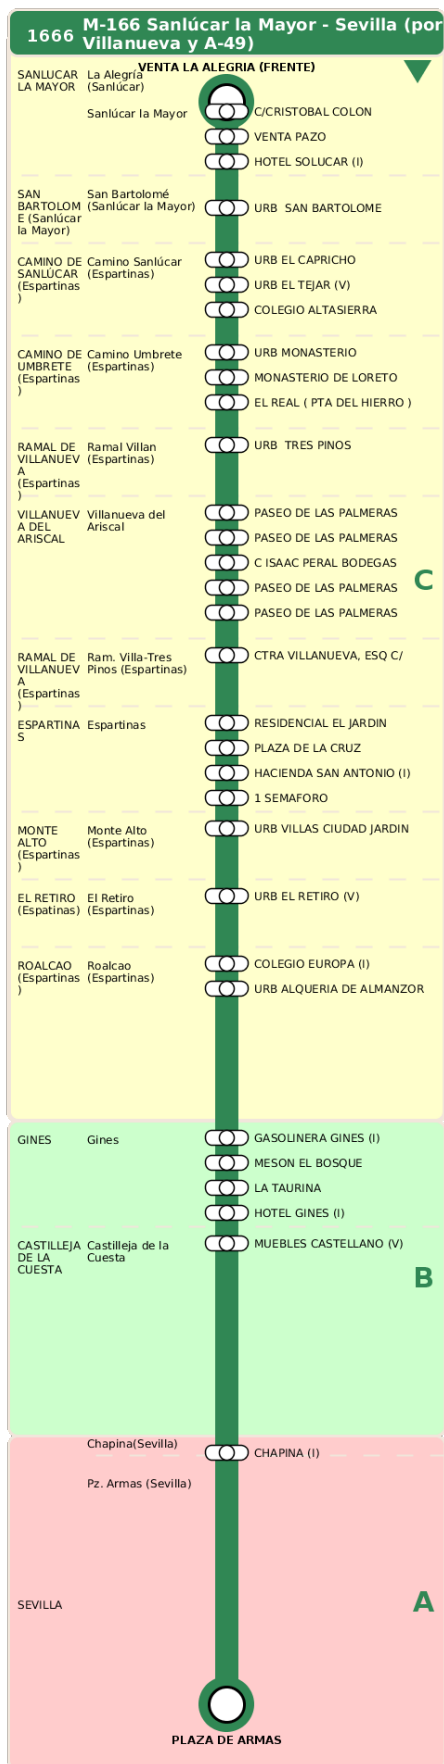

Consorcio de Transporte Metropolitano
del Área de Sevilla

Consejería de Fomento,
Articulación del Territorio y Vivienda

M-166 Sanlúcar la Mayor - Sevilla (por Villanueva y A-49)

Horarios de la línea 1666 en la parada CTRA VILLANUEVA, ESQ C/ CAMINO DEL LORETO

HORARIO REGULAR

Válido desde el 01/09/2024

Horario aproximado salvo dificultades de tráfico

Lunes a Viernes

06	07	08	11	12	14	16	17	19
25	40	10	25	25	25	25	25	55

Sábados

07	08	12	13	15	16	19
25	25	25	25	55	55	55

Domingos y Festivos

07	12	14	16	20
25	25	40	25	55

Termómetro de línea

ZONAS:

C B A

TRANSBORDO:

- Autobús
- Servicio Marítimo
- Tren Cercanías
- Tranvía
- Metro
- Bici

PARADAS:

- Cabezera
- Subida y bajada
- Sólo subida
- Sólo bajada