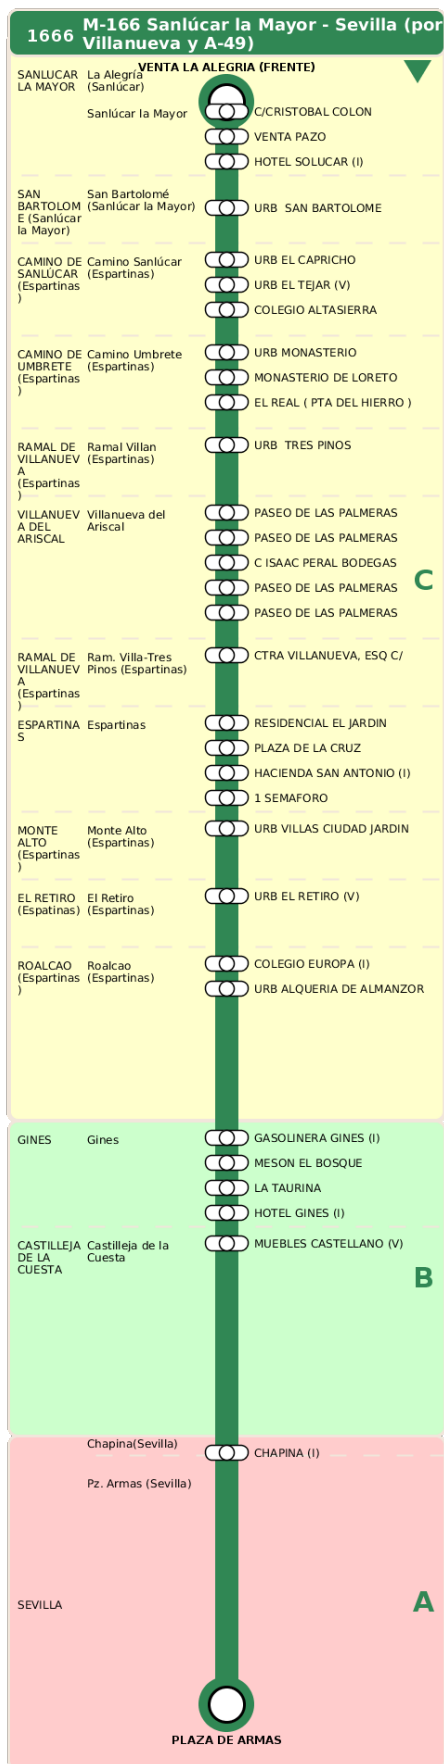

Termómetro de línea

ZONAS:

C B A

TRANSBORDO:

- Autobús
- Servicio Marítimo
- Tren Cercanías
- Tranvía
- Metro
- Bici

PARADAS:

- Cabecera
- Subida y bajada
- Sólo subida
- Sólo bajada