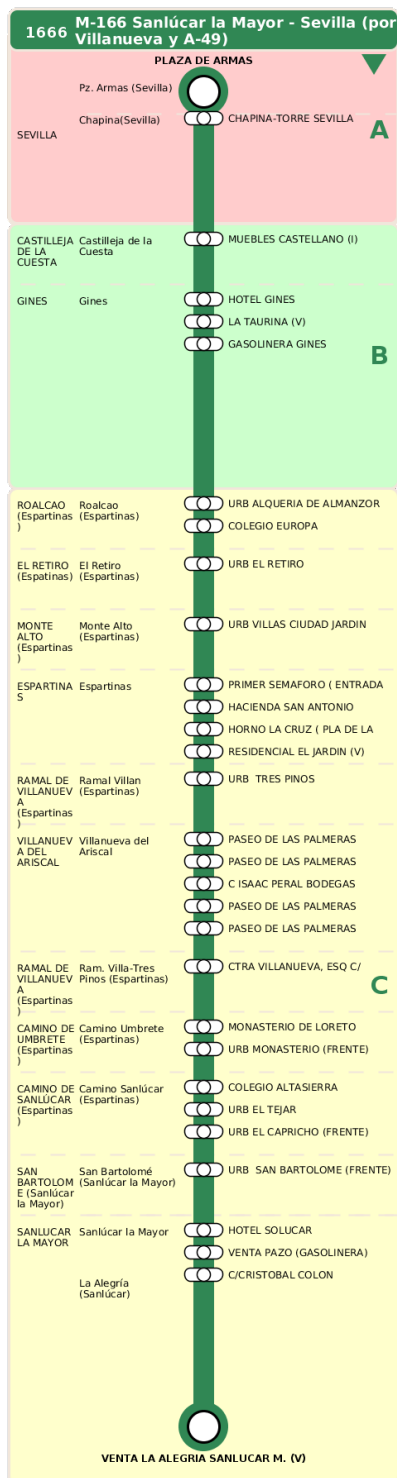

Consorcio de Transporte Metropolitano
del Área de Sevilla

Consejería de Fomento,
Articulación del Territorio y Vivienda

M-166 Sanlúcar la Mayor - Sevilla (por Villanueva y A-49)

Horarios de la línea 1666 en la parada C/CRISTOBAL COLON (MERCADONA)(V)

HORARIO REGULAR

Válido desde el 01/09/2024

Horario aproximado salvo dificultades de tráfico

Lunes a Viernes

09	12	13	15	18	19	21
48	48	48	48	18	18	18
						48

Sábados

09	12	15	16	18	21	22
48	48	18	18	18	18	03

Domingos y Festivos

10	14	15	18	19	21	22
18	18	48	18	18	18	48

Termómetro de línea

ZONAS:

A **B** **C**

TRANSBORDO:

- Autobús
- Servicio Marítimo
- Tren Cercanías
- Tranvía
- Metro
- Bici

PARADAS:

- Cabecera
- Subida y bajada
- Sólo subida
- Sólo bajada