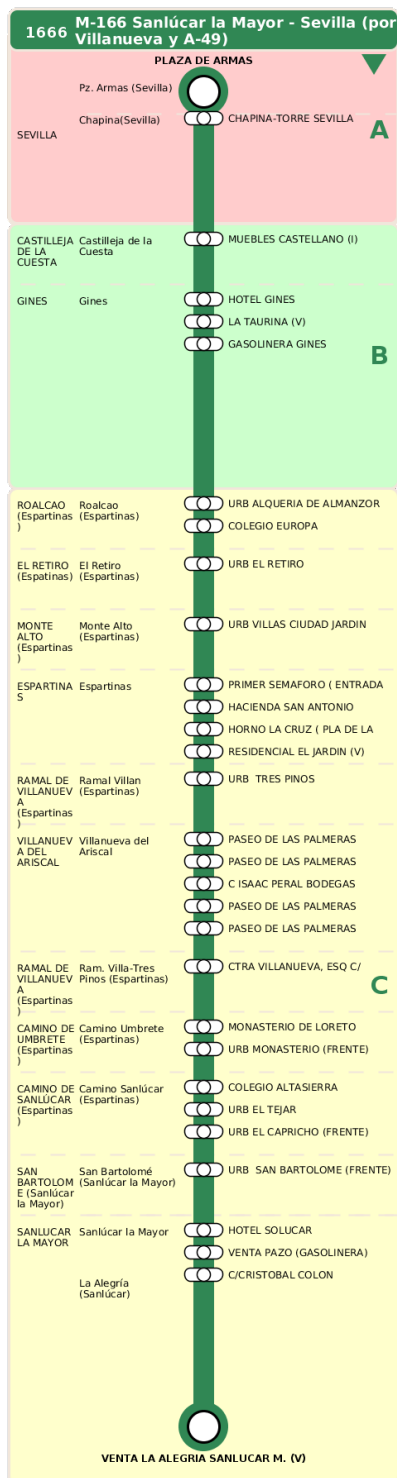

Consorcio de Transporte Metropolitano
del Área de Sevilla

Consejería de Fomento,
Articulación del Territorio y Vivienda

M-166 Sanlúcar la Mayor - Sevilla (por Villanueva y A-49)

Horarios de la línea 1666 en la parada VENTA LA ALEGRIA SANLUCAR M. (V)

HORARIO REGULAR

Válido desde el 01/09/2024

Horario aproximado salvo dificultades de tráfico

Lunes a Viernes

09	12	13	15	18	19	21
48	48	48	48	18	18	18
						48

Sábados

09	12	15	16	18	21	22
48	48	18	18	18	18	03

Domingos y Festivos

10	14	15	18	19	21	22
18	18	48	18	18	18	48

Termómetro de línea

ZONAS:

A B C

TRANSBORDO:

- Autobús
- Servicio Marítimo
- Tren Cercanías
- Tranvía
- Metro
- Bici

PARADAS:

- Cabecera
- Subida y bajada
- Sólo subida
- Sólo bajada