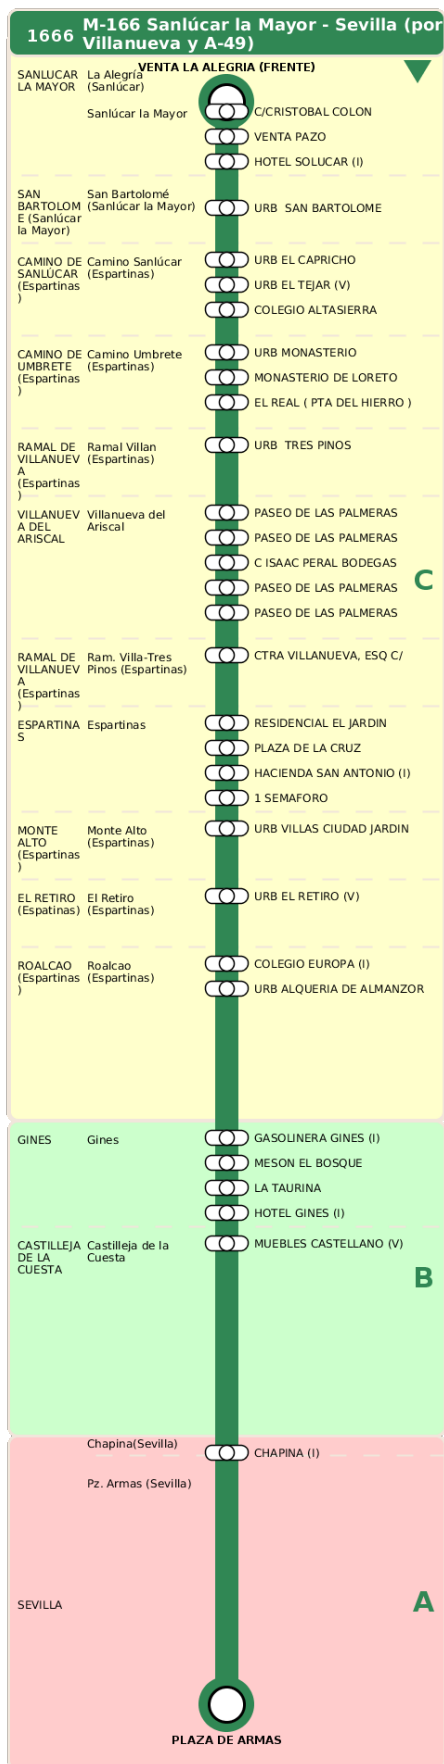

Consorcio de Transporte Metropolitano
del Área de Sevilla

Consejería de Fomento,
Articulación del Territorio y Vivienda

M-166 Sanlúcar la Mayor - Sevilla (por Villanueva y A-49)

Horarios de la línea 1666 en la parada PLAZA DE ARMAS

HORARIO REGULAR

Válido desde el 01/09/2024

Horario aproximado salvo dificultades de tráfico

Lunes a Viernes

06	08	11	12	14	16	17	20
51	06	51	51	51	51	51	21
	36						

Sábados

07	08	12	13	16	17	20
51	51	51	51	21	21	21

Domingos y Festivos

07	12	15	16	21
51	51	06	51	21

Termómetro de línea

ZONAS:

C B A

TRANSBORDO:

- Autobús
- Servicio Marítimo
- Tren Cercanías
- Tranvía
- Metro
- Bici

PARADAS:

- Cabezera
- Subida y bajada
- Sólo subida
- Sólo bajada