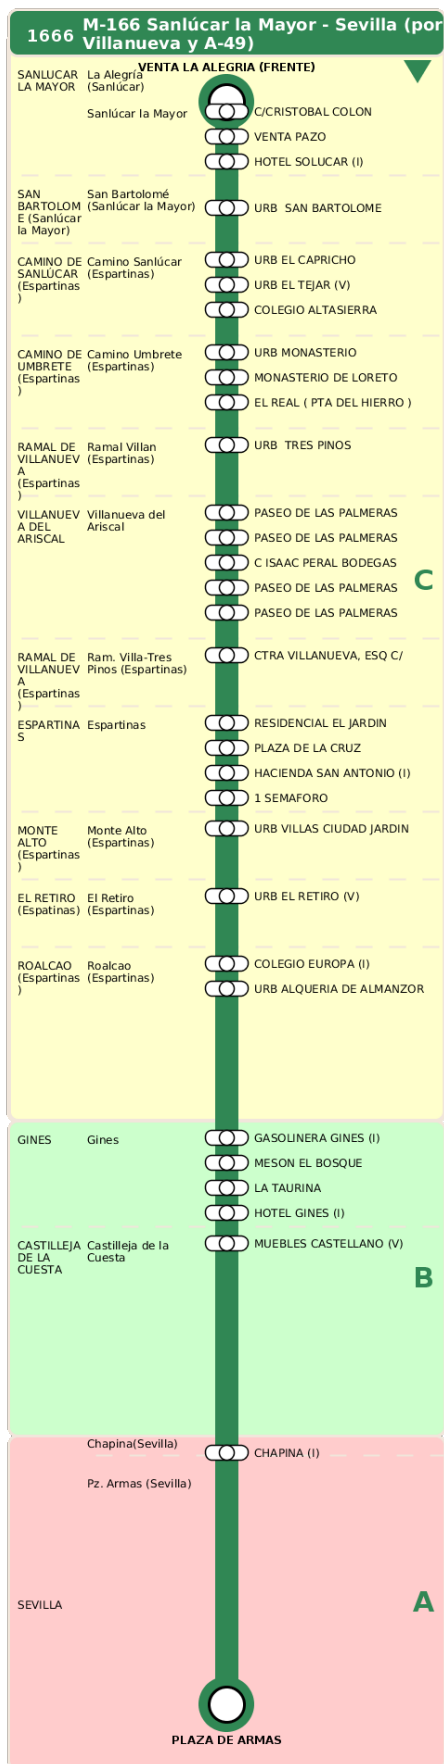

Termómetro de línea

ZONAS:

C B A

TRANSBORDO:

- Autobús
- Servicio Marítimo
- Tren Cercanías
- Tranvía
- Metro
- Bici

PARADAS:

- Cabezera
- Subida y bajada
- Sólo subida
- Sólo bajada