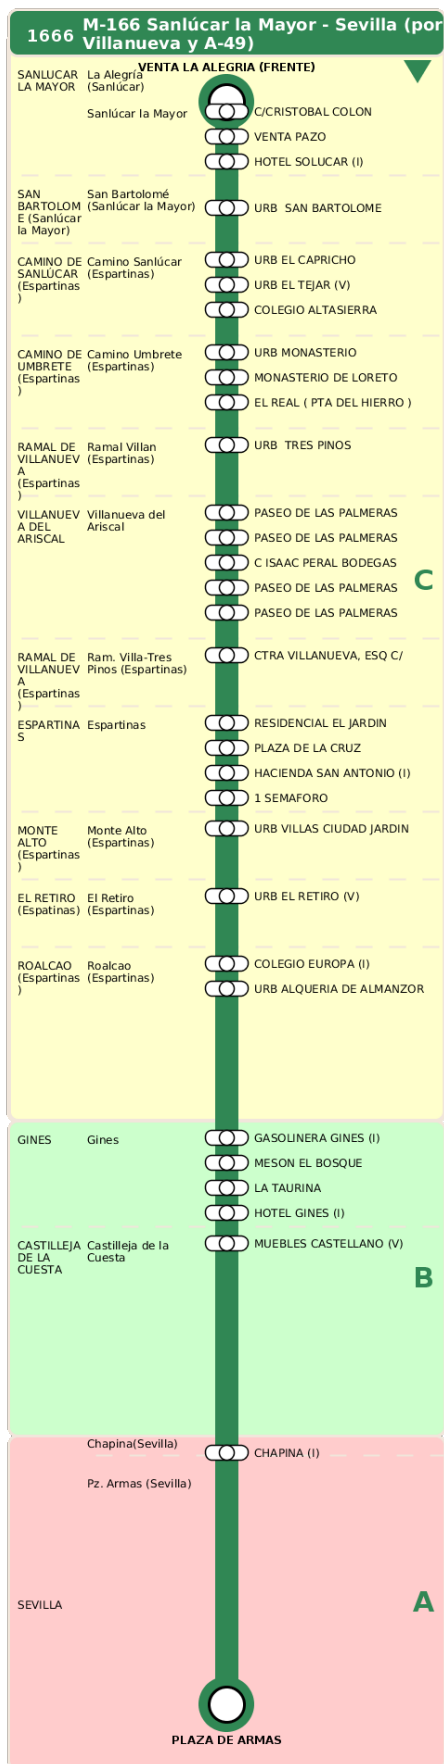

Consorcio de Transporte Metropolitano
del Área de Sevilla

Consejería de Fomento,
Articulación del Territorio y Vivienda

M-166 Sanlúcar la Mayor - Sevilla (por Villanueva y A-49)

Horarios de la línea 1666 en la parada HOTEL SOLUCAR (I)

HORARIO REGULAR

Válido desde el 01/09/2024

Horario aproximado salvo dificultades de tráfico

Lunes a Viernes

06	07	11	12	14	16	17	19
07	22	07	07	07	07	07	37
	52						

Sábados

07	08	12	13	15	16	19
07	07	07	07	37	37	37

Domingos y Festivos

07	12	14	16	20
07	07	22	07	37

Termómetro de línea

ZONAS:

C B A

TRANSBORDO:

- Autobús
- Servicio Marítimo
- Tren Cercanías
- Tranvía
- Metro
- Bici

PARADAS:

- Cabezera
- Subida y bajada
- Sólo subida
- Sólo bajada