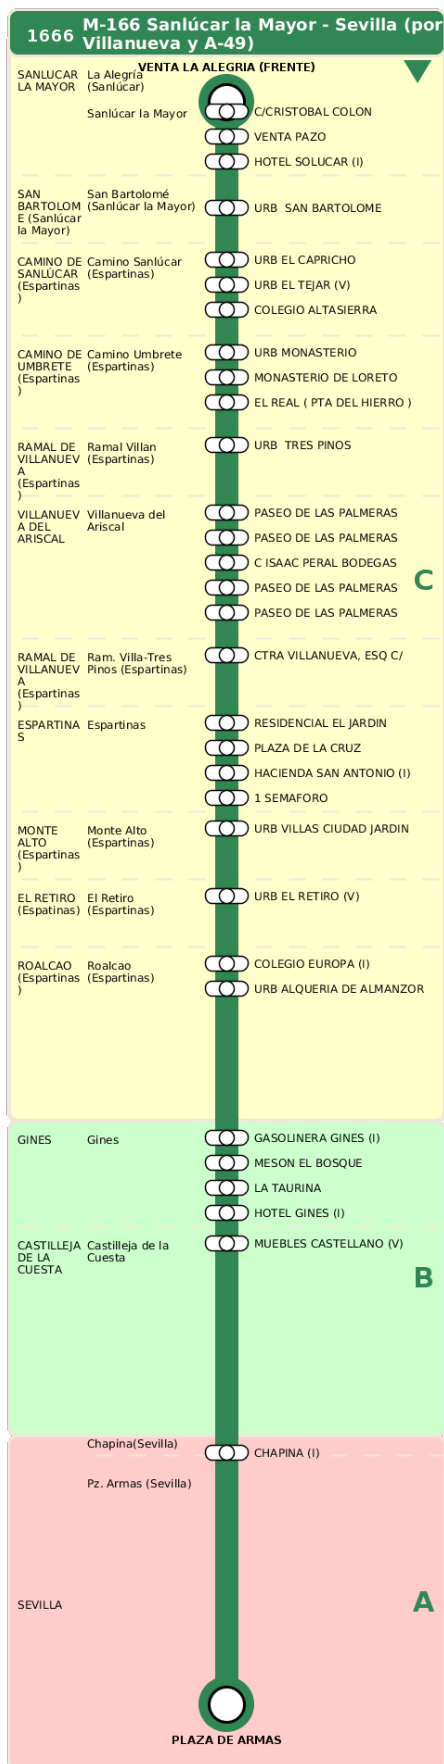

Consorcio de Transporte Metropolitano
del Área de Sevilla

Consejería de Fomento,
Articulación del Territorio y Vivienda

M-166 Sanlúcar la Mayor - Sevilla (por Villanueva y A-49)

Horarios de la línea 1666 en la parada URB SAN BARTOLOME

HORARIO REGULAR

Válido desde el 01/09/2024

Horario aproximado salvo dificultades de tráfico

Lunes a Viernes

06	07	11	12	14	16	17	19
07	22	07	07	07	07	07	37
	52						

Sábados

07	08	12	13	15	16	19
07	07	07	07	37	37	37

Domingos y Festivos

07	12	14	16	20
07	07	22	07	37

Termómetro de línea

ZONAS:

C B A

TRANSBORDO:

- Autobús
- Servicio Marítimo
- Tren Cercanías
- Tranvía
- Metro
- Bici

PARADAS:

- Cabecera
- Subida y bajada
- Sólo subida
- Sólo bajada