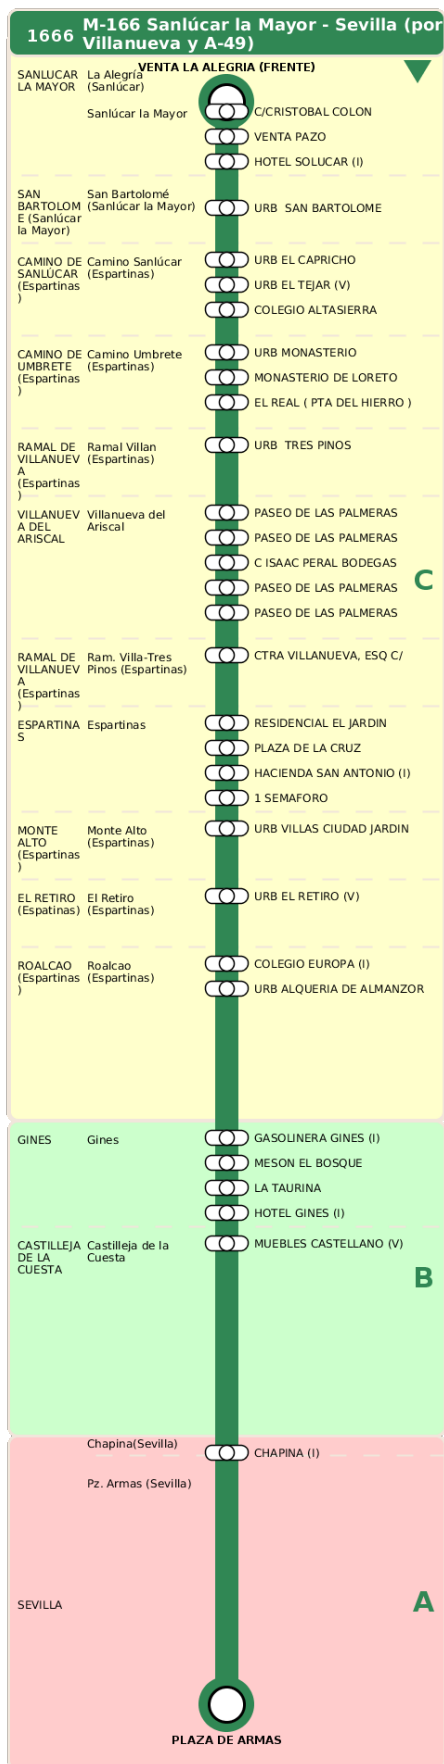

Consorcio de Transporte Metropolitano
del Área de Sevilla

Consejería de Fomento,
Articulación del Territorio y Vivienda

M-166 Sanlúcar la Mayor - Sevilla (por Villanueva y A-49)

Horarios de la línea 1666 en la parada URB EL CAPRICH0

HORARIO REGULAR

Válido desde el 01/09/2024

Horario aproximado salvo dificultades de tráfico

Lunes a Viernes

06	07	11	12	14	16	17	19
08	23	08	08	08	08	08	38
	53						

Sábados

07	08	12	13	15	16	19
08	08	08	08	38	38	38

Domingos y Festivos

07	12	14	16	20
08	08	23	08	38

Termómetro de línea

ZONAS:

C B A

TRANSBORDO:

- Autobús
- Servicio Marítimo
- Tren Cercanías
- Tranvía
- Metro
- Bici

PARADAS:

- Cabecera
- Subida y bajada
- Sólo subida
- Sólo bajada