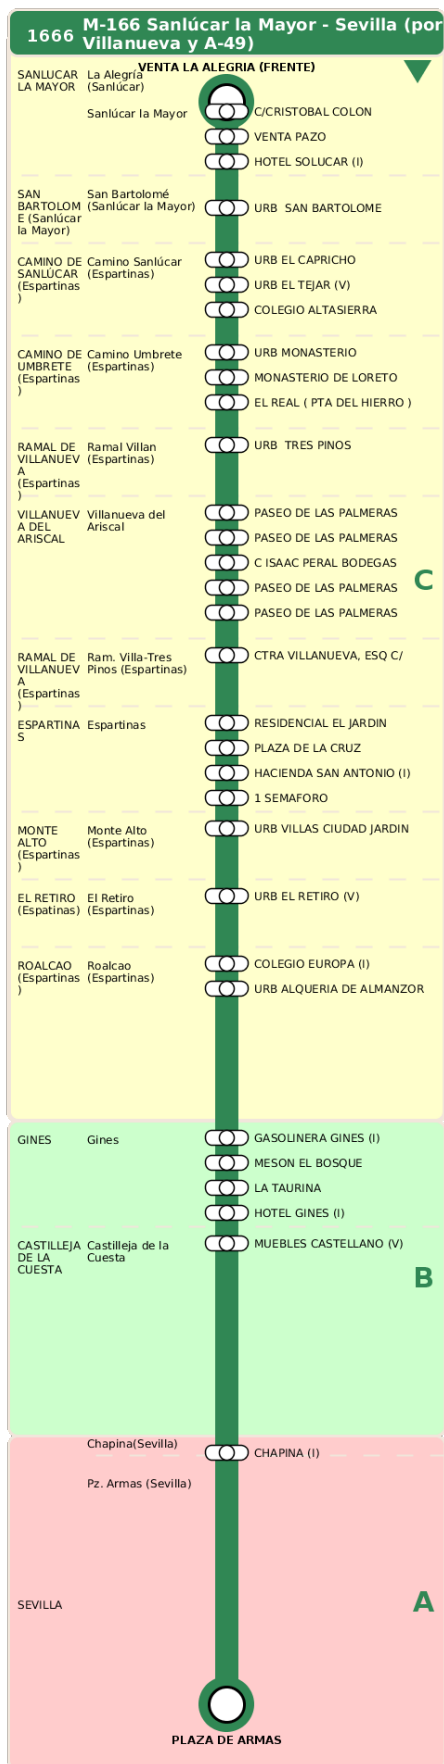

Consorcio de Transporte Metropolitano
del Área de Sevilla

Consejería de Fomento,
Articulación del Territorio y Vivienda

M-166 Sanlúcar la Mayor - Sevilla (por Villanueva y A-49)

Horarios de la línea 1666 en la parada COLEGIO ALTASIERRA

HORARIO REGULAR

Válido desde el 01/09/2024

Horario aproximado salvo dificultades de tráfico

Lunes a Viernes

06	07	11	12	14	16	17	19
11	26	11	11	11	11	11	41
	56						

Sábados

07	08	12	13	15	16	19
11	11	11	11	41	41	41

Domingos y Festivos

07	12	14	16	20
11	11	26	11	41

Termómetro de línea

ZONAS:

C B A

TRANSBORDO:

- Autobús
- Servicio Marítimo
- Tren Cercanías
- Tranvía
- Metro
- Bici

PARADAS:

- Cabezera
- Subida y bajada
- Sólo subida
- Sólo bajada