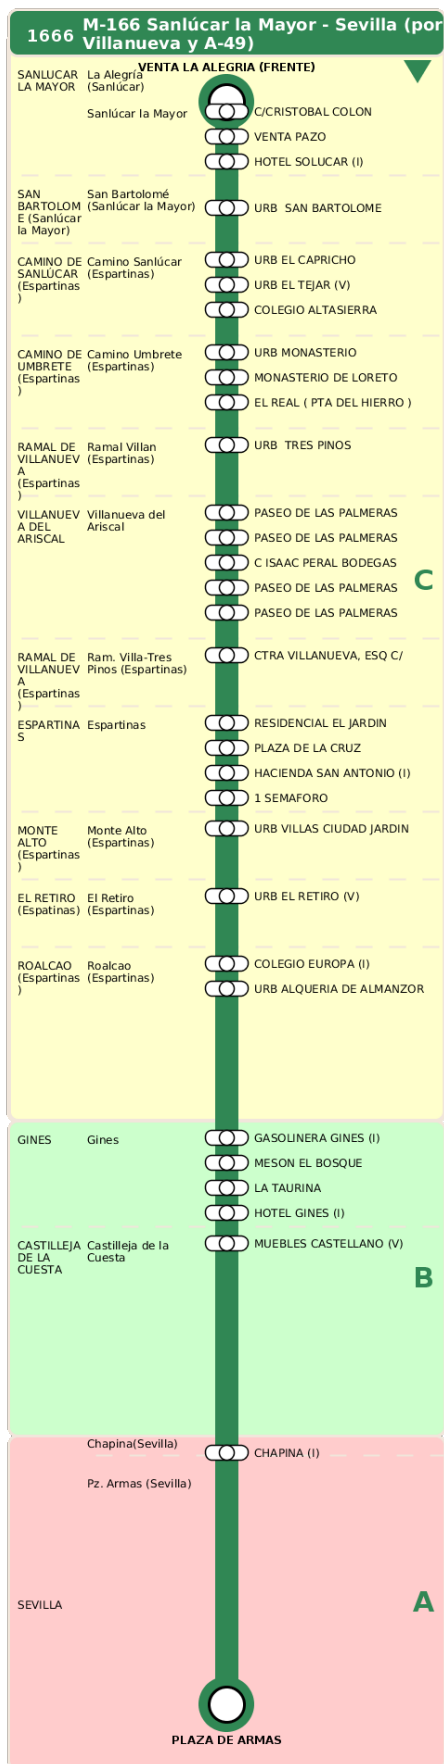

Consorcio de Transporte Metropolitano
del Área de Sevilla

Consejería de Fomento,
Articulación del Territorio y Vivienda

M-166 Sanlúcar la Mayor - Sevilla (por Villanueva y A-49)

Horarios de la línea 1666 en la parada MONASTERIO DE LORETO

HORARIO REGULAR

Válido desde el 01/09/2024

Horario aproximado salvo dificultades de tráfico

Lunes a Viernes

06	07	08	11	12	14	16	17	19
16	31	01	16	16	16	16	16	46

Sábados

07	08	12	13	15	16	19
16	16	16	16	46	46	46

Domingos y Festivos

07	12	14	16	20
16	16	31	16	46

Termómetro de línea

ZONAS:

C B A

TRANSBORDO:

- Autobús
- Servicio Marítimo
- Tren Cercanías
- Tranvía
- Metro
- Bici

PARADAS:

- Cabezera
- Subida y bajada
- Sólo subida
- Sólo bajada