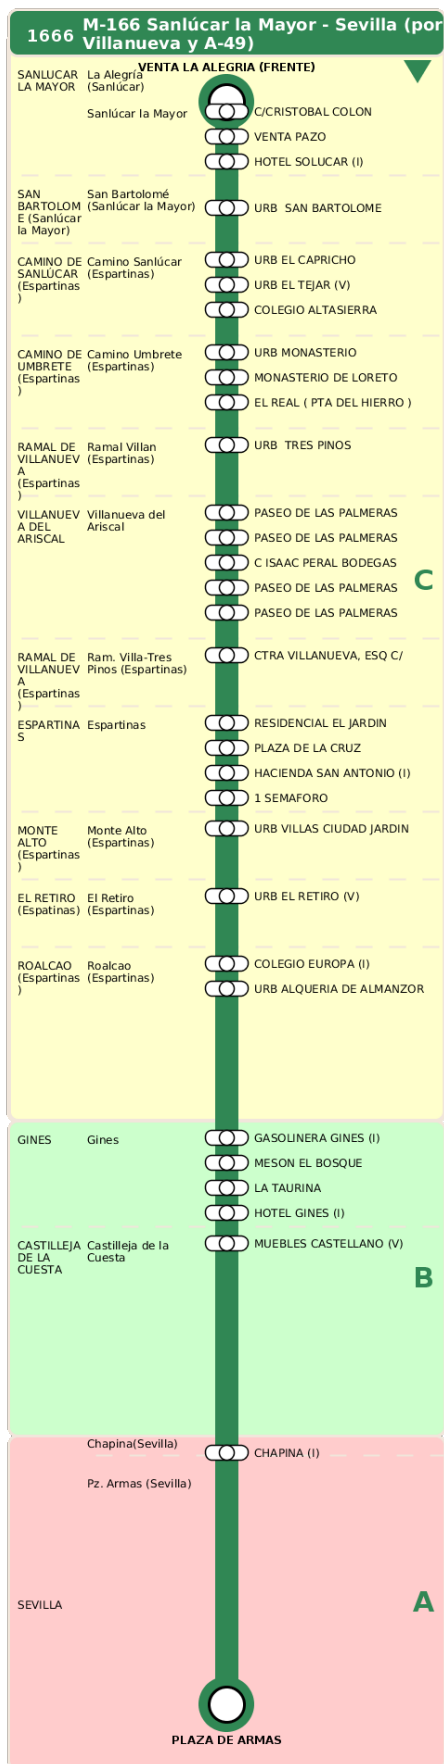

Consorcio de Transporte Metropolitano
del Área de Sevilla

Consejería de Fomento,
Articulación del Territorio y Vivienda

M-166 Sanlúcar la Mayor - Sevilla (por Villanueva y A-49)

Horarios de la línea 1666 en la parada EL REAL (PTA DEL HIERRO)

HORARIO REGULAR

Válido desde el 01/09/2024

Horario aproximado salvo dificultades de tráfico

Lunes a Viernes

06	07	08	11	12	14	16	17	19
16	31	01	16	16	16	16	16	46

Sábados

07	08	12	13	15	16	19
16	16	16	16	46	46	46

Domingos y Festivos

07	12	14	16	20
16	16	31	16	46

Termómetro de línea

ZONAS:

C B A

TRANSBORDO:

- Autobús
- Servicio Marítimo
- Tren Cercanías
- Tranvía
- Metro
- Bici

PARADAS:

- Cabecera
- Subida y bajada
- Sólo subida
- Sólo bajada