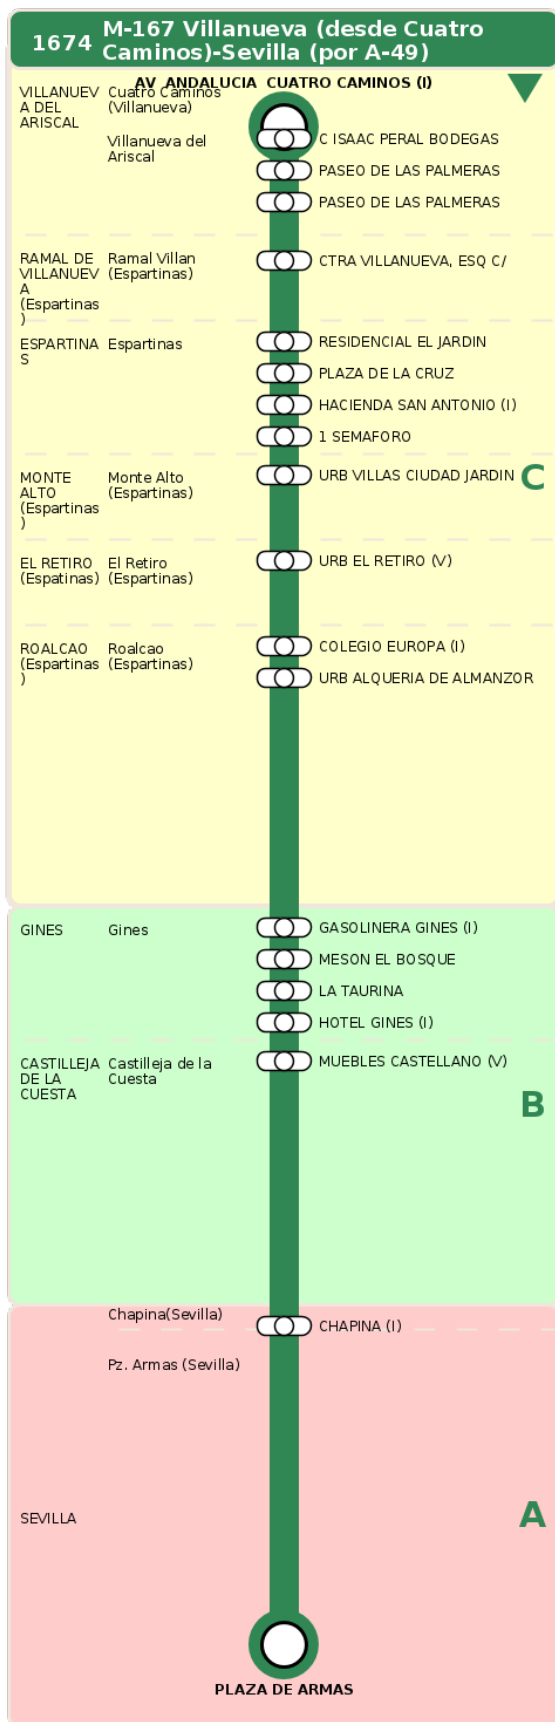

Termómetro de línea

ZONAS:

C B A

TRANSBORDO:

- Autobús
- Servicio Marítimo
- Tren Cercanías
- Tranvía
- Metro
- Bici

PARADAS:

- Cabecera
- Subida y bajada
- Sólo subida
- Sólo bajada