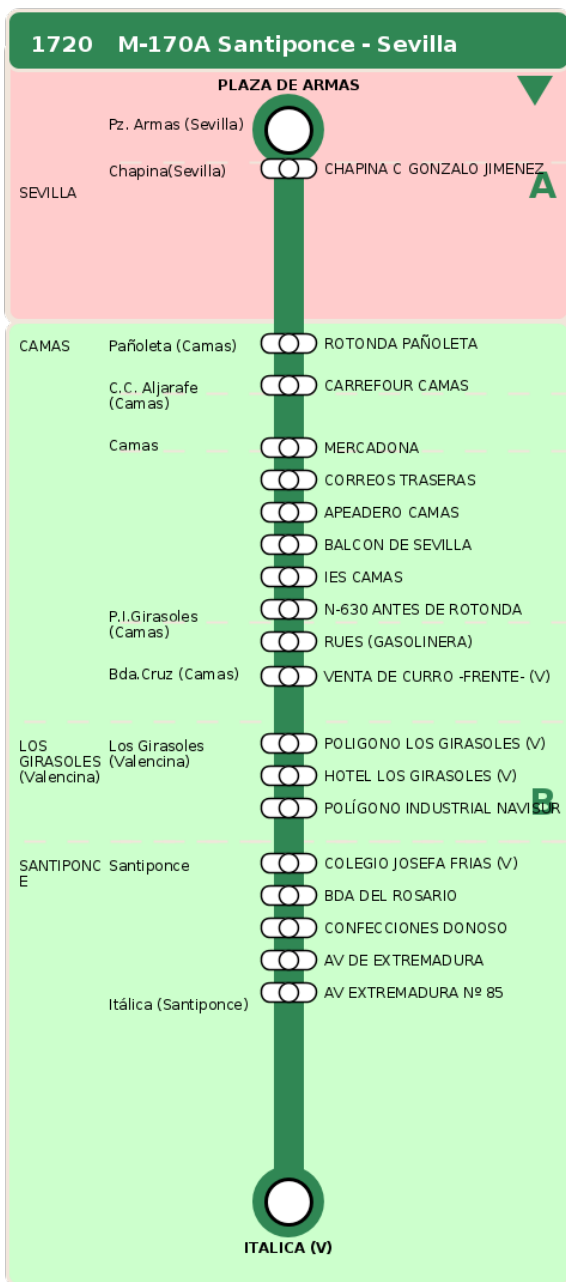

M-170A Santiponce - Sevilla

Horarios de la línea 1720 en la parada BALCON DE SEVILLA

HORARIO REGULAR

Válido desde el 01/09/2024

Horario aproximado salvo dificultades de tráfico

Sábados

00	01	02	07	08	09	10	11	12	13	14	15	16	17	18	19	20	21	22	23
17	47	47	17	17	17	17	17	17	17	17	17	47	47	47	47	47	47	47	47
			47	47	47	47	47	47	47	47									

Domingos y Festivos

00	01	07	08	09	11	12	13	15	16	17	19	20	21	22
47	47	47	47	47	47	47	47	47	47	47	47	47	47	47

Lunes a Viernes

00	05	07	08	09	10	11	12	13	14	15	16	17	18	19	20	21	22	23
17	47	17	17	17	17	17	17	17	02	17	17	17	17	17	17	17	17	17
		47	47	47		47	47		17	47	47	47	47		47	47	47	

Martes a Viernes

01
47

Termómetro de línea

ZONAS:

A B

TRANSBORDO:

- Autobús
- Servicio Marítimo
- Tren Cercanías
- Tranvía
- Metro
- Bici

PARADAS:

- Cabecera
- Subida y bajada
- Sólo subida
- Sólo bajada