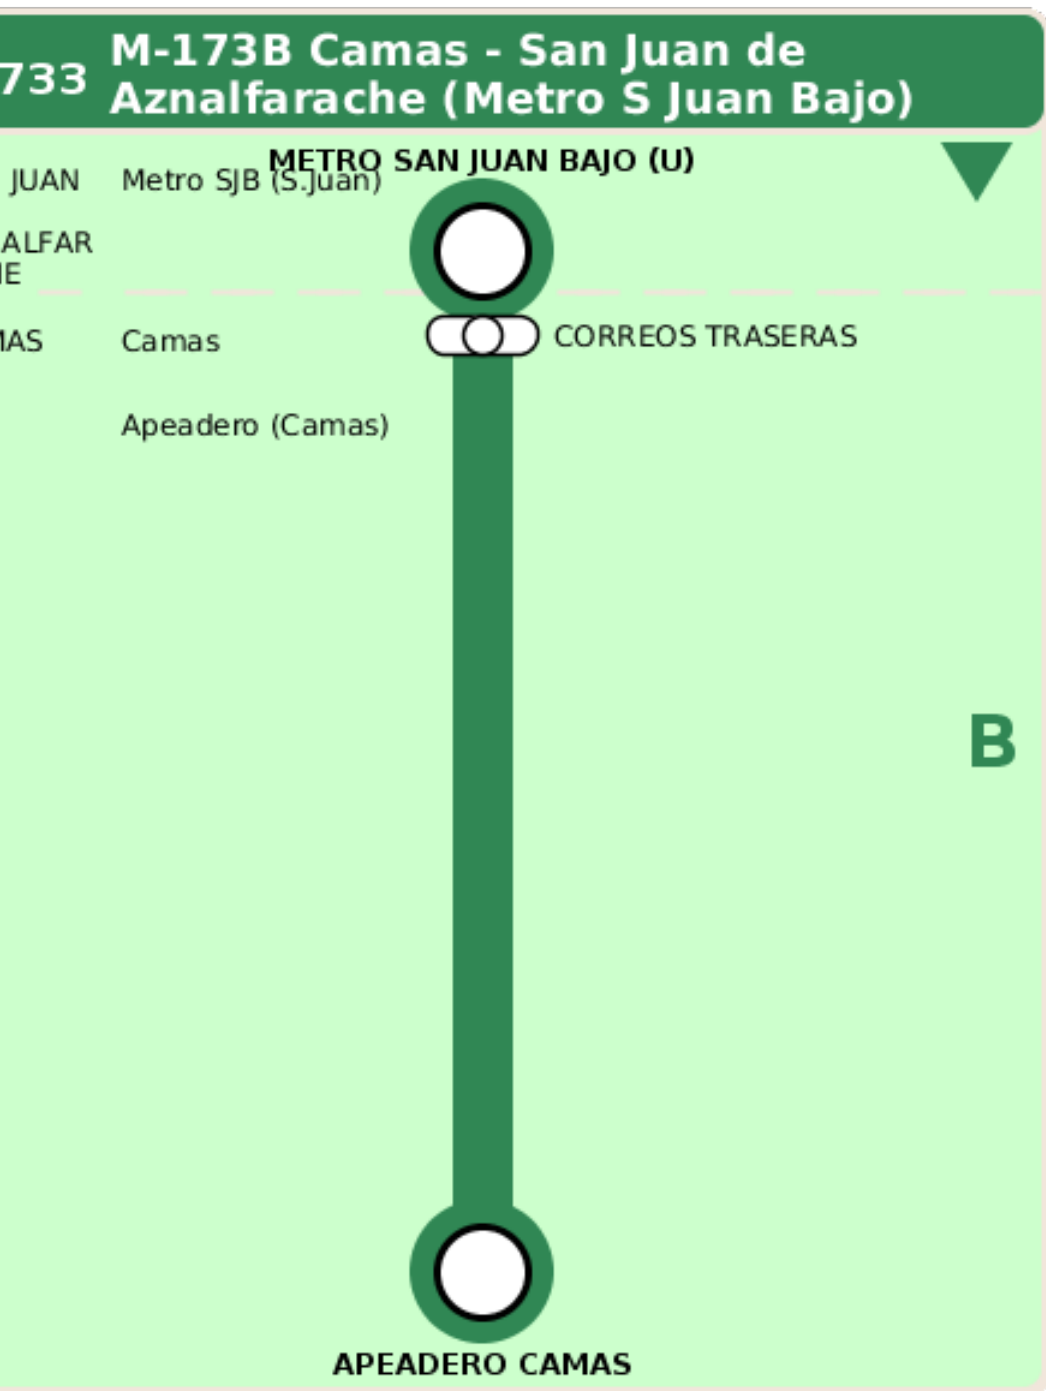

Consorcio de Transporte Metropolitano
del Área de Sevilla

Consejería de Fomento,
Articulación del Territorio y Vivienda

M-173B Camas - San Juan de Aznalfarache (Metro S Juan Bajo)

Horarios de la línea 1733 en la parada APEADERO CAMAS

HORARIO REGULAR

Válido desde el 14/09/2020

Horario aproximado salvo dificultades de tráfico

Lunes a Viernes

07

43

08

43

11

43

13

43

14

43

15

43

Termómetro de línea

ZONAS:

B

TRANSBORDO:

-  Autobús
-  Servicio Marítimo
-  Tren Cercanías
-  Tranvía
-  Metro
-  Bici

PARADAS:

-  Cabecera
-  Subida y bajada
-  Sólo subida
-  Sólo bajada