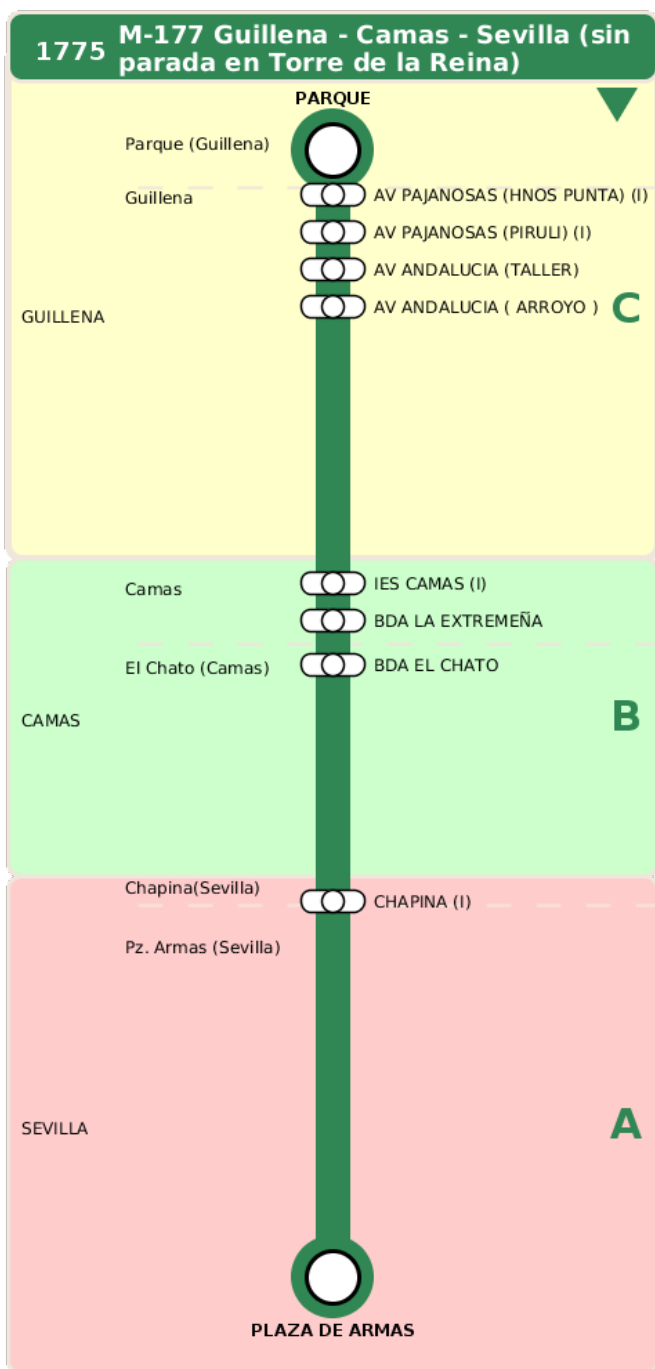

Consorcio de Transporte Metropolitano
del Área de Sevilla

Consejería de Fomento,
Articulación del Territorio y Vivienda

M-177 Guillena - Camas - Sevilla (sin parada en Torre de la Reina)

Horarios de la línea 1775 en la parada PLAZA DE ARMAS

HORARIO REGULAR

Válido desde el 01/09/2024

Horario aproximado salvo dificultades de tráfico

Lunes a Viernes

07	15	17	18	20
13	33	33	33	33

Sábados

08	09	11	18
03	03	33	33

Domingos y Festivos

09
03

Termómetro de línea

ZONAS:

C **B** **A**

TRANSBORDO:

- Autobús
- Servicio Marítimo
- Tren Cercanías
- Tranvía
- Metro
- Bici

PARADAS:

- Cabecera
- Subida y bajada
- Sólo subida
- Sólo bajada