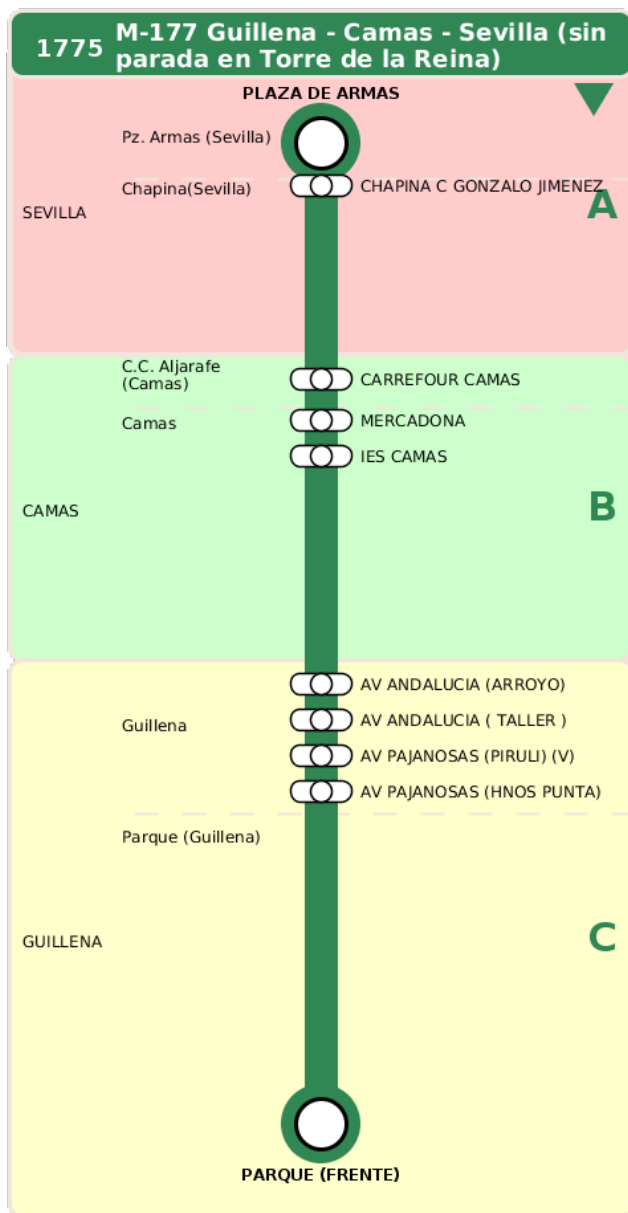

Consorcio de Transporte Metropolitano
del Área de Sevilla

Consejería de Fomento,
Articulación del Territorio y Vivienda

M-177 Guillena - Camas - Sevilla (sin parada en Torre de la Reina)

Horarios de la línea 1775 en la parada PLAZA DE ARMAS

19

00

21

00

Sábados

10

00

17

00

Domingos y Festivos

13

00

Termómetro de línea

ZONAS:

A B C

TRANSBORDO: