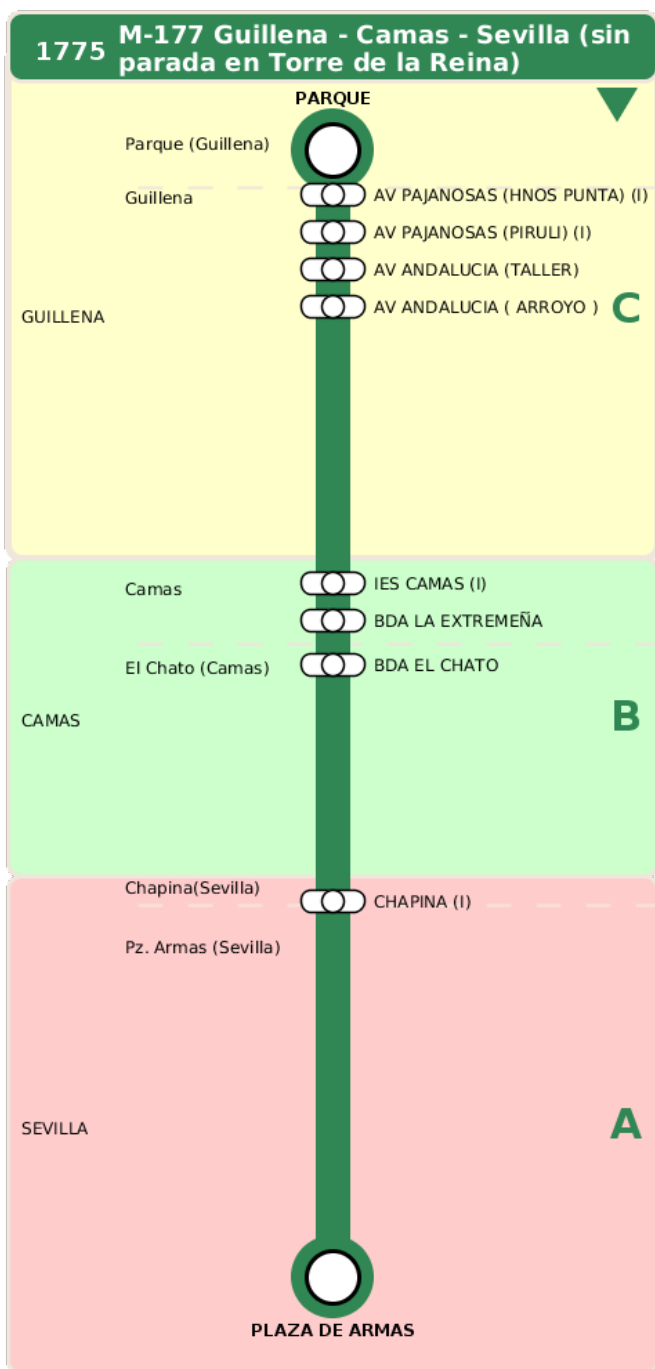

Consorcio de Transporte Metropolitano
del Área de Sevilla

Consejería de Fomento,
Articulación del Territorio y Vivienda

M-177 Guillena - Camas - Sevilla (sin parada en Torre de la Reina)

Horarios de la línea 1775 en la parada CHAPINA (I)

HORARIO REGULAR

Válido desde el 01/09/2024

Horario aproximado salvo dificultades de tráfico

Lunes a Viernes

07	15	17	18	20
10	30	30	30	30

Sábados

08	09	11	18
00	00	30	30

Domingos y Festivos

09
00

Termómetro de línea

ZONAS:

C **B** **A**

TRANSBORDO:

- Autobús
- Servicio Marítimo
- Tren Cercanías
- Tranvía
- Metro
- Bici

PARADAS:

- Cabecera
- Subida y bajada
- Sólo subida
- Sólo bajada