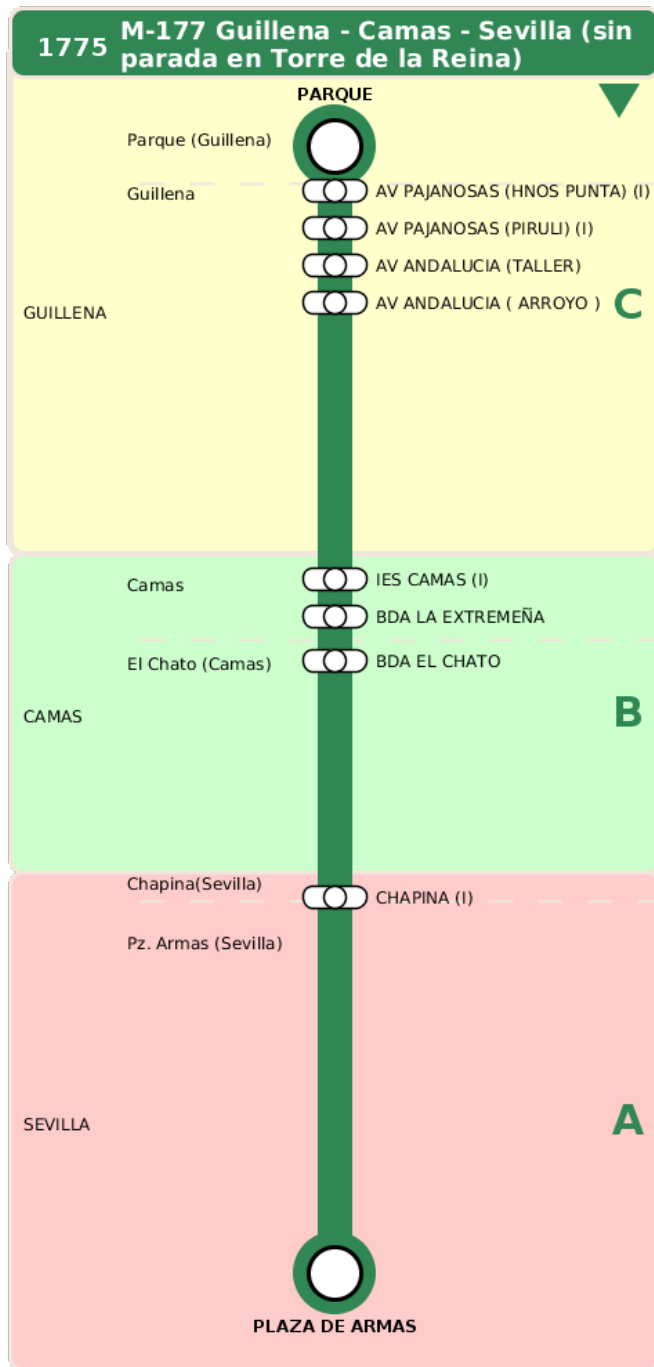

Termómetro de línea

ZONAS:

C B A

TRANSBORDO:

- Autobús
- Servicio Marítimo
- Tren Cercanías
- Tranvía
- Metro
- Bici

PARADAS:

- Cabecera
- Subida y bajada
- Sólo subida
- Sólo bajada