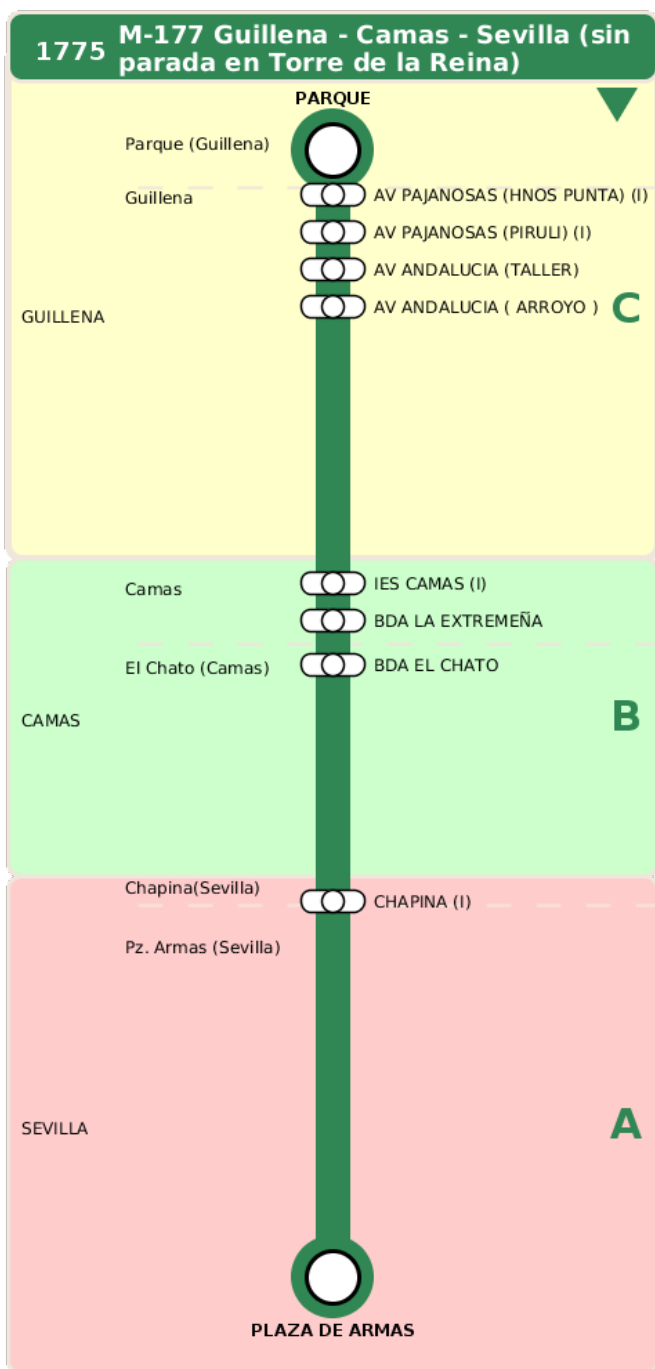

Termómetro de línea

ZONAS:

C B A

TRANSBORDO:

- Autobús
- Servicio Marítimo
- Tren Cercanías
- Tranvía
- Metro
- Bici

PARADAS:

- Cabecera
- Subida y bajada
- Sólo subida
- Sólo bajada