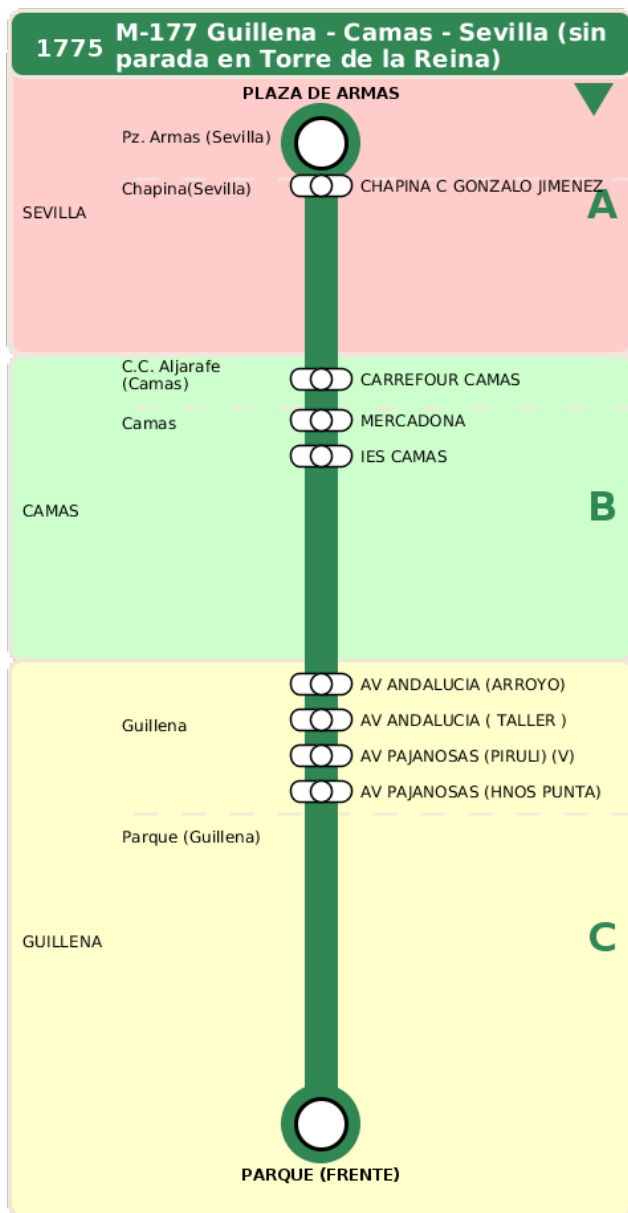

Termómetro de línea

ZONAS:

A B C

TRANSBORDO:

- Autobús
- Servicio Marítimo
- Tren Cercanías
- Tranvía
- Metro
- Bici

PARADAS:

- Cabecera
- Subida y bajada
- Sólo subida
- Sólo bajada