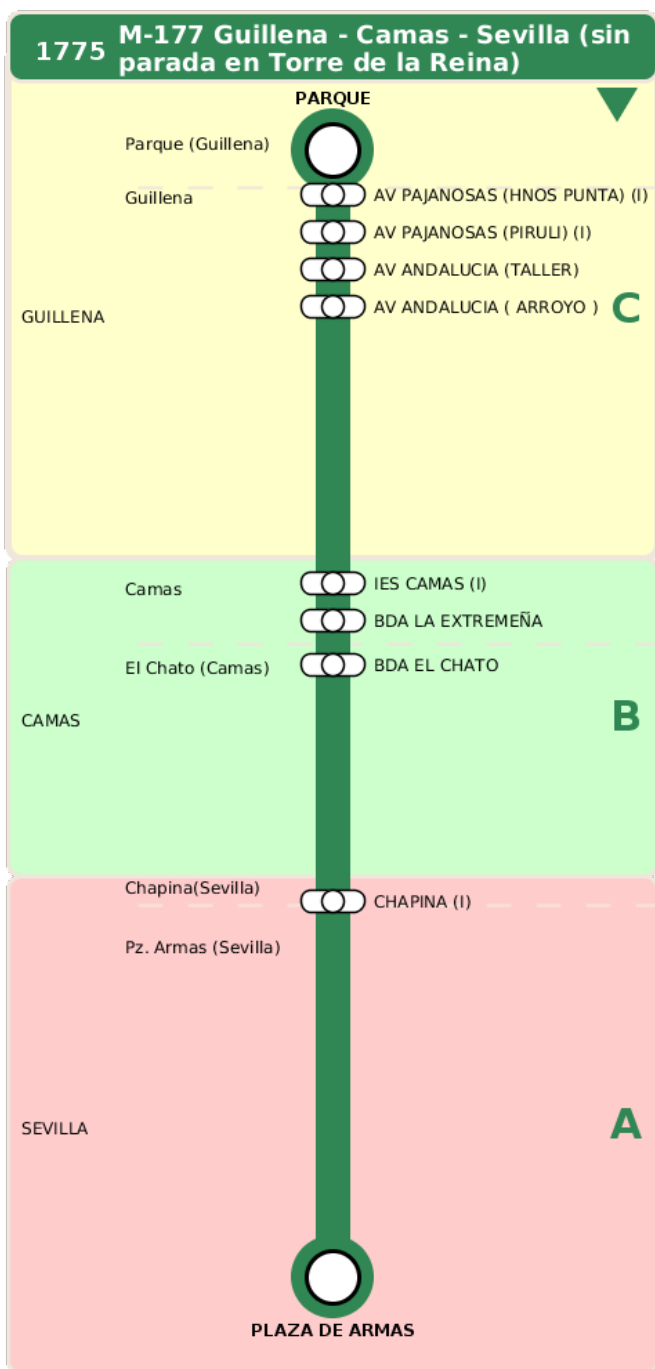

Consorcio de Transporte Metropolitano
del Área de Sevilla

Consejería de Fomento,
Articulación del Territorio y Vivienda

M-177 Guillena - Camas - Sevilla (sin parada en Torre de la Reina)

Horarios de la línea 1775 en la parada PARQUE

HORARIO REGULAR

Válido desde el 01/09/2024

Horario aproximado salvo dificultades de tráfico

Lunes a Viernes

06	15	17	18	20
40	00	00	00	00

Sábados

07	08	11	18
30	30	00	00

Domingos y Festivos

08
30

Termómetro de línea

ZONAS:

C B A

TRANSBORDO:

- Autobús
- Servicio Marítimo
- Tren Cercanías
- Tranvía
- Metro
- Bici

PARADAS:

- Cabecera
- Subida y bajada
- Sólo subida
- Sólo bajada