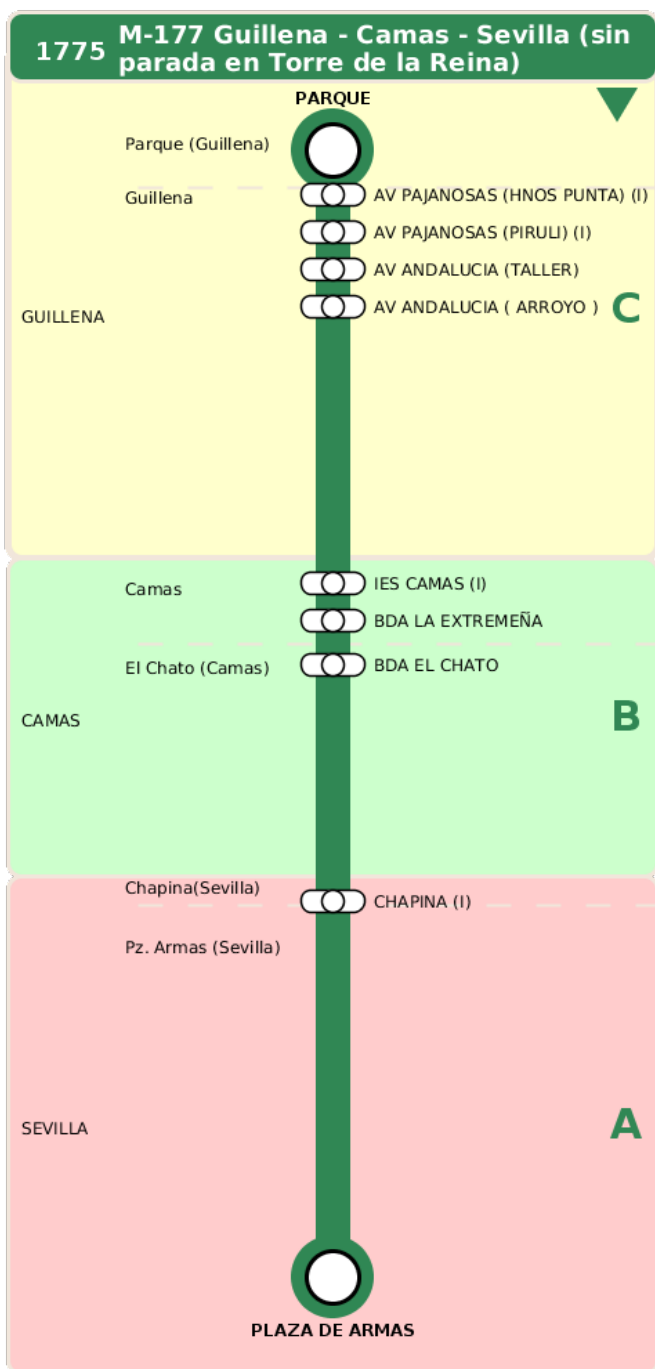

Consorcio de Transporte Metropolitano
del Área de Sevilla

Consejería de Fomento,
Articulación del Territorio y Vivienda

M-177 Guillena - Camas - Sevilla (sin parada en Torre de la Reina)

Horarios de la línea 1775 en la parada AV PAJANOSAS (HNOS PUNTA) (I)

31

08

31

11

01

18

01

Domingos y Festivos

08

31

Termómetro de línea

ZONAS:

C B A

TRANSBORDO:

- Autobús
- Servicio Marítimo
- Tren Cercanías
- Tranvía
- Metro
- Bici

PARADAS:

- Cabecera
- Subida y bajada
- Sólo subida
- Sólo bajada