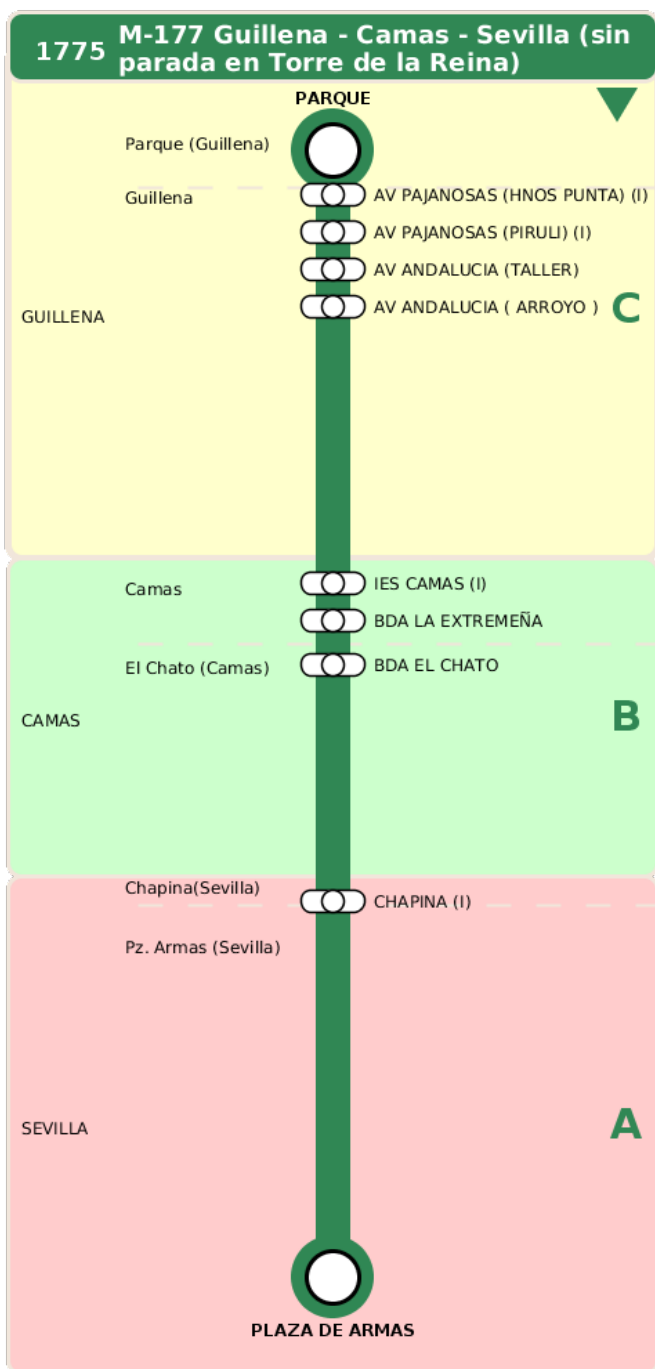

Consorcio de Transporte Metropolitano
del Área de Sevilla

Consejería de Fomento,
Articulación del Territorio y Vivienda

M-177 Guillena - Camas - Sevilla (sin parada en Torre de la Reina)

Horarios de la línea 1775 en la parada AV PAJANOSAS (PIRULI) (I)

HORARIO REGULAR

Válido desde el 01/09/2024

Horario aproximado salvo dificultades de tráfico

Lunes a Viernes

07

02

15

22

17

22

18

22

20

22

Sábados

07

08

52

Termómetro de línea

ZONAS:

TRANSBORDO:

- Autobús
- Servicio Marítimo
- Tren Cercanías
- Tranvía
- Metro
- Bici

PARADAS:

- Cabecera
- Subida y bajada
- Sólo subida
- Sólo bajada