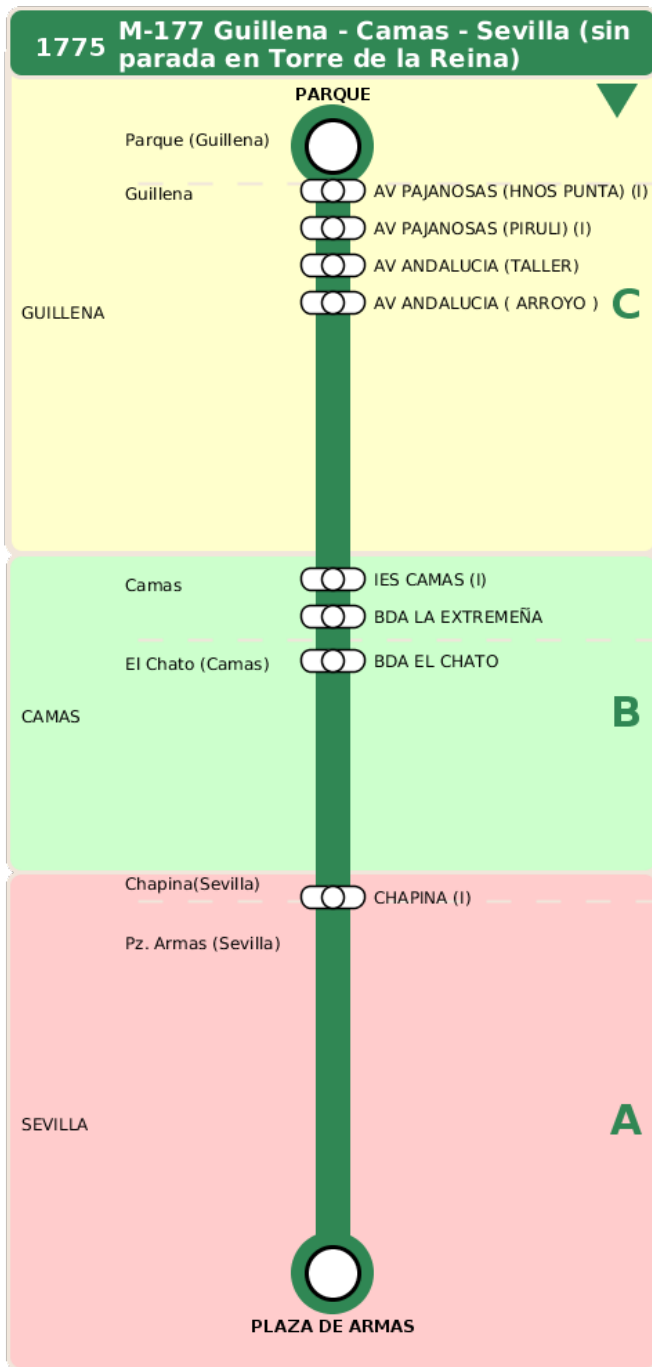

Consorcio de Transporte Metropolitano
del Área de Sevilla

Consejería de Fomento,
Articulación del Territorio y Vivienda

M-177 Guillena - Camas - Sevilla (sin parada en Torre de la Reina)

Horarios de la línea 1775 en la parada AV ANDALUCIA (TALLER)

17

22

18

22

20

22

Sábados

07

08

52

Termómetro de línea

ZONAS:

C B A

TRANSBORDO:

- Autobús
- Servicio Marítimo
- Tren Cercanías
- Tranvía
- Metro
- Bici

PARADAS:

- Cabecera
- Subida y bajada
- Sólo subida
- Sólo bajada