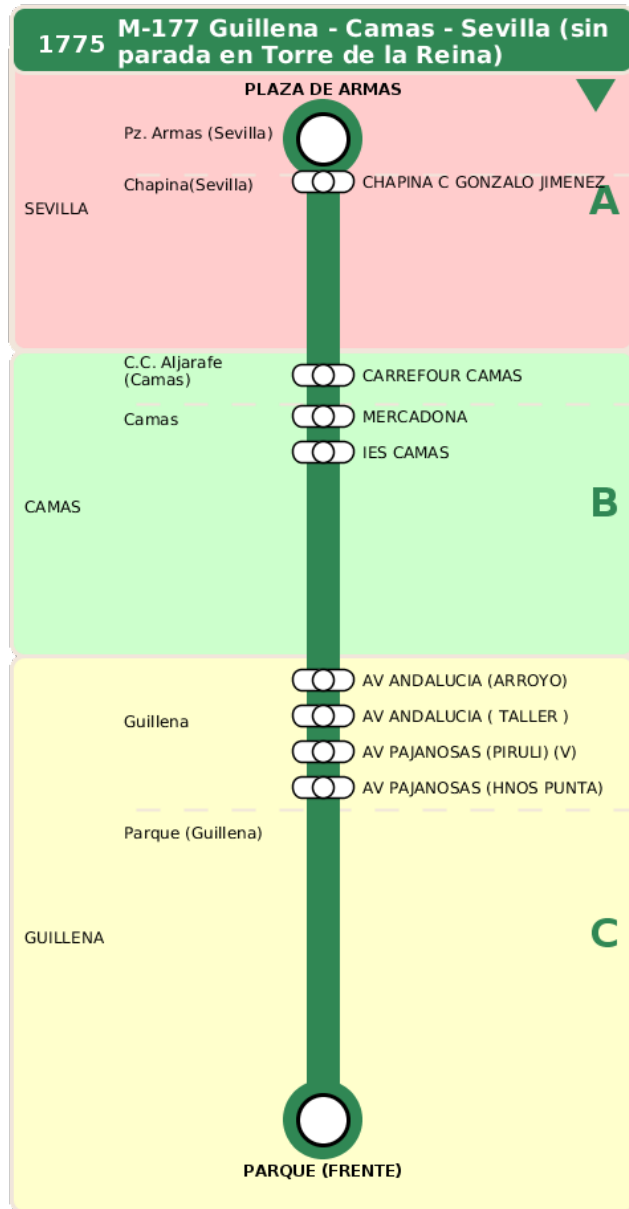

Consorcio de Transporte Metropolitano
del Área de Sevilla

Consejería de Fomento,
Articulación del Territorio y Vivienda

M-177 Guillena - Camas - Sevilla (sin parada en Torre de la Reina)

Horarios de la línea 1775 en la parada AV ANDALUCIA (ARROYO)

HORARIO REGULAR

Válido desde el 01/09/2024

Horario aproximado salvo dificultades de tráfico

Lunes a Viernes

12
29

16
29

19
29

21
29

Sábados

10
29

17
29

Domingos y Festivos

13
29

Termómetro de línea

ZONAS:

TRANSBORDO:

- Autobús
- Servicio Marítimo
- Tren Cercanías
- Tranvía
- Metro
- Bici

PARADAS:

- Cabecera
- Subida y bajada
- Sólo subida
- Sólo bajada