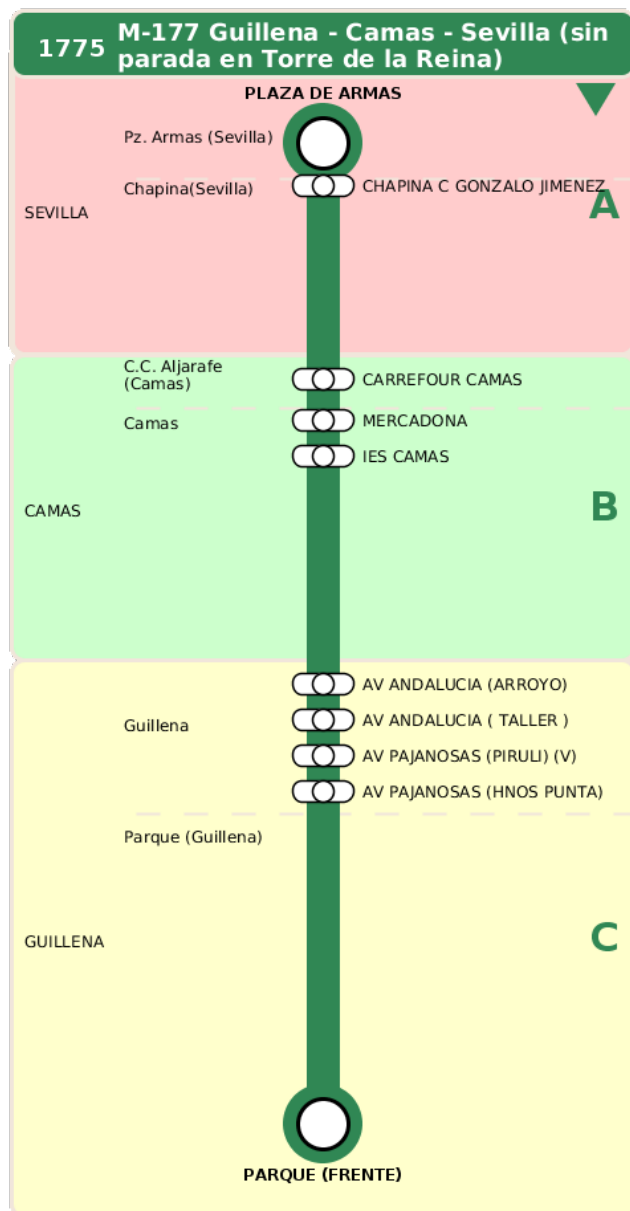

Consorcio de Transporte Metropolitano
del Área de Sevilla

Consejería de Fomento,
Articulación del Territorio y Vivienda

M-177 Guillena - Camas - Sevilla (sin parada en Torre de la Reina)

Horarios de la línea 1775 en la parada AV ANDALUCIA (TALLER)

19

33

21

33

Sábados

10

33

17

33

Domingos y Festivos

13

33

Termómetro de línea

ZONAS:

A B C

TRANSBORDO: