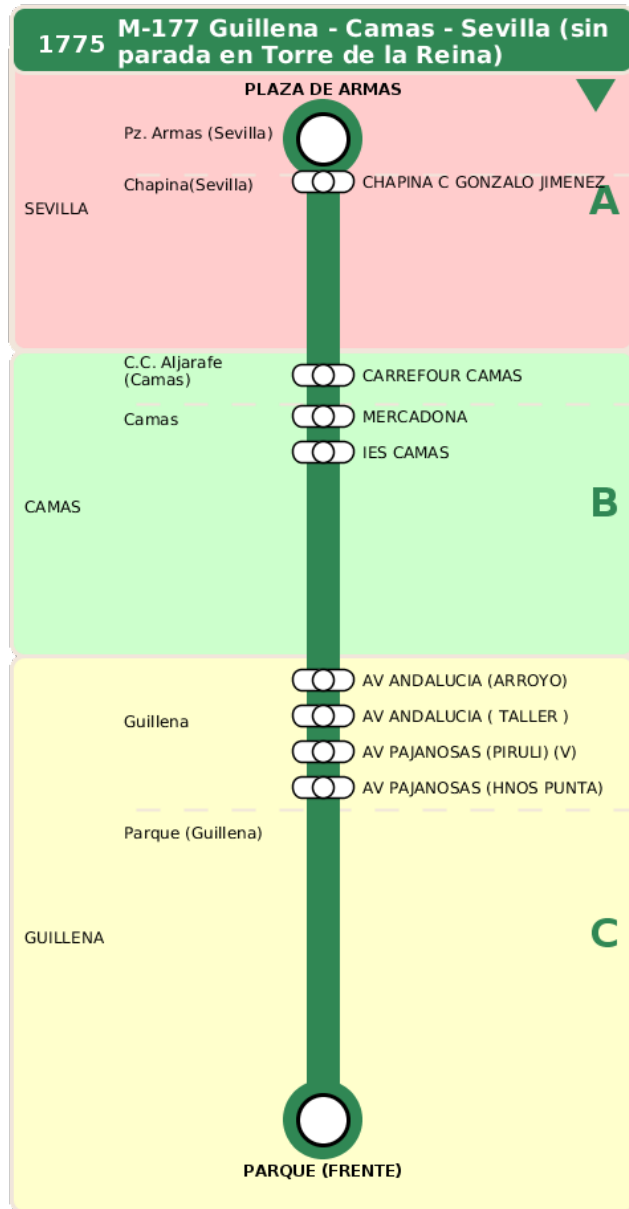

Consorcio de Transporte Metropolitano
del Área de Sevilla

Consejería de Fomento,
Articulación del Territorio y Vivienda

M-177 Guillena - Camas - Sevilla (sin parada en Torre de la Reina)

Horarios de la línea 1775 en la parada AV PAJANOSAS (PIRULI) (V)

19

33

21

33

Sábados

10

33

17

33

Domingos y Festivos

13

33

Termómetro de línea

ZONAS:

TRANSBORDO:

- Autobús
- Servicio Marítimo
- Tren Cercanías
- Tranvía
- Metro
- Bici

PARADAS:

- Cabecera
- Subida y bajada
- Sólo subida
- Sólo bajada