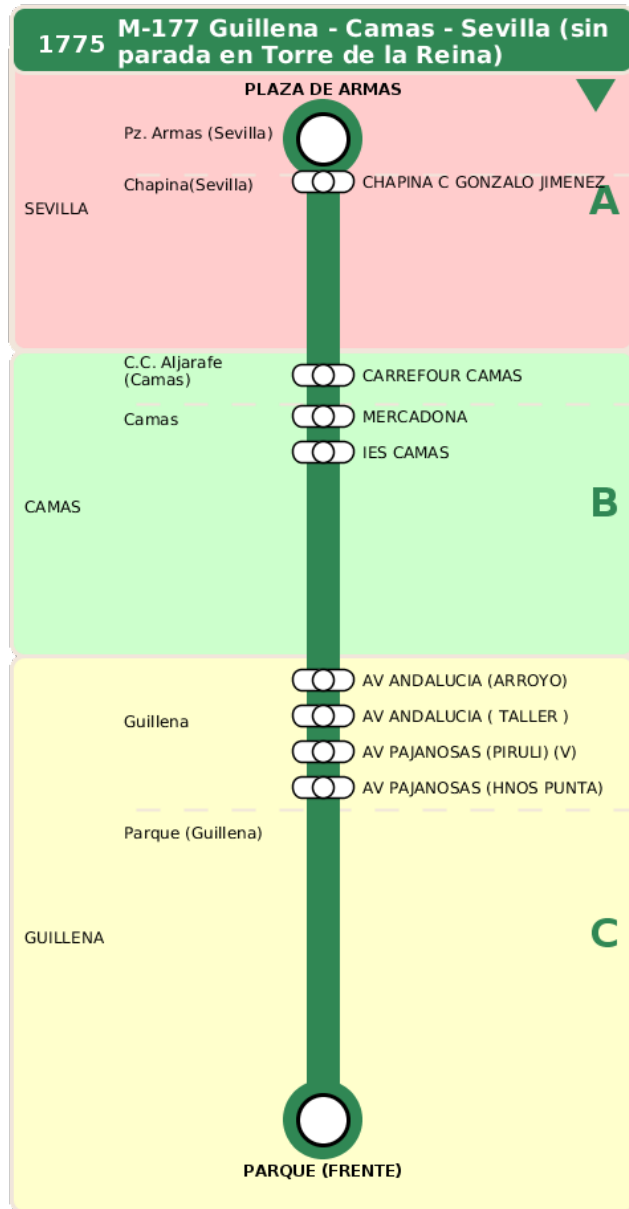

Consorcio de Transporte Metropolitano
del Área de Sevilla

Consejería de Fomento,
Articulación del Territorio y Vivienda

M-177 Guillena - Camas - Sevilla (sin parada en Torre de la Reina)

Horarios de la línea 1775 en la parada AV PAJANOSAS (HNOS PUNTA) (V)

19

33

21

33

Sábados

10

33

17

33

Domingos y Festivos

13

33

Termómetro de línea

ZONAS:

TRANSBORDO:

- Autobús
- Servicio Marítimo
- Tren Cercanías
- Tranvía
- Metro
- Bici

PARADAS:

- Cabecera
- Subida y bajada
- Sólo subida
- Sólo bajada