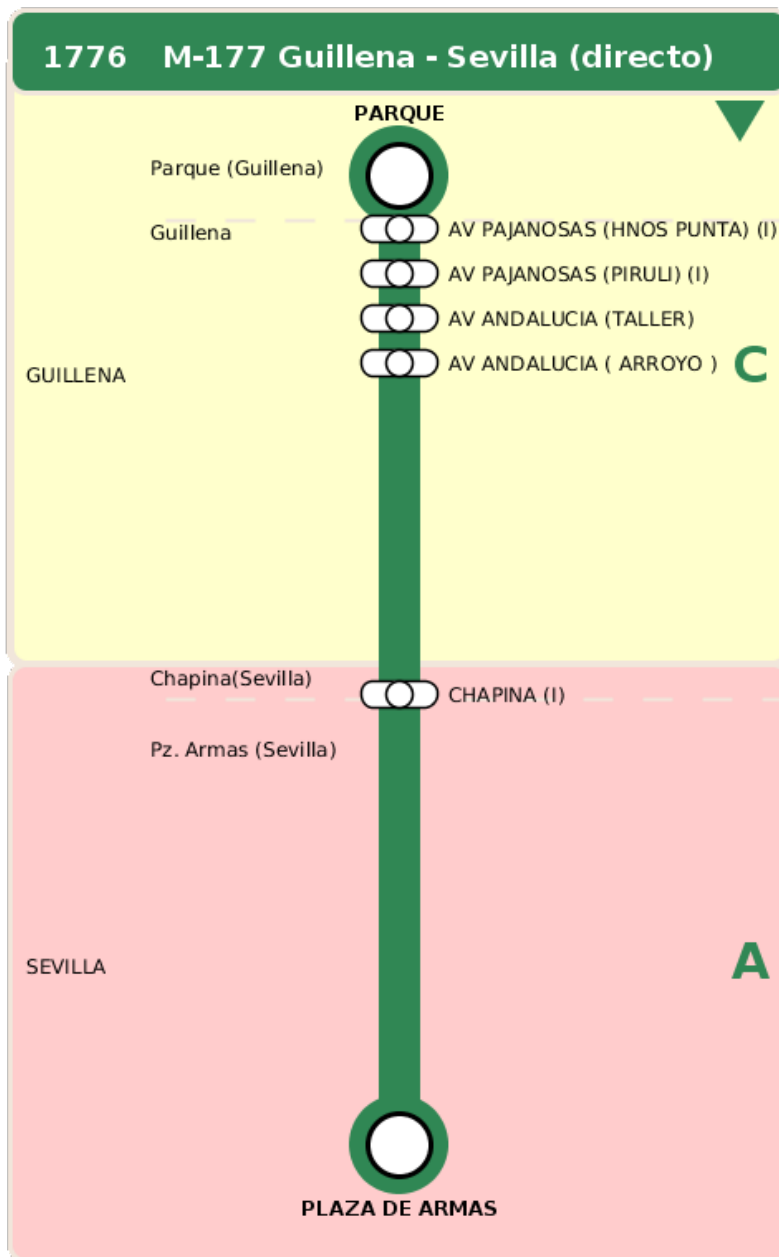

## M-177 Guillena - Sevilla (directo)

57

57

21

57

57

## Termómetro de línea

### ZONAS: