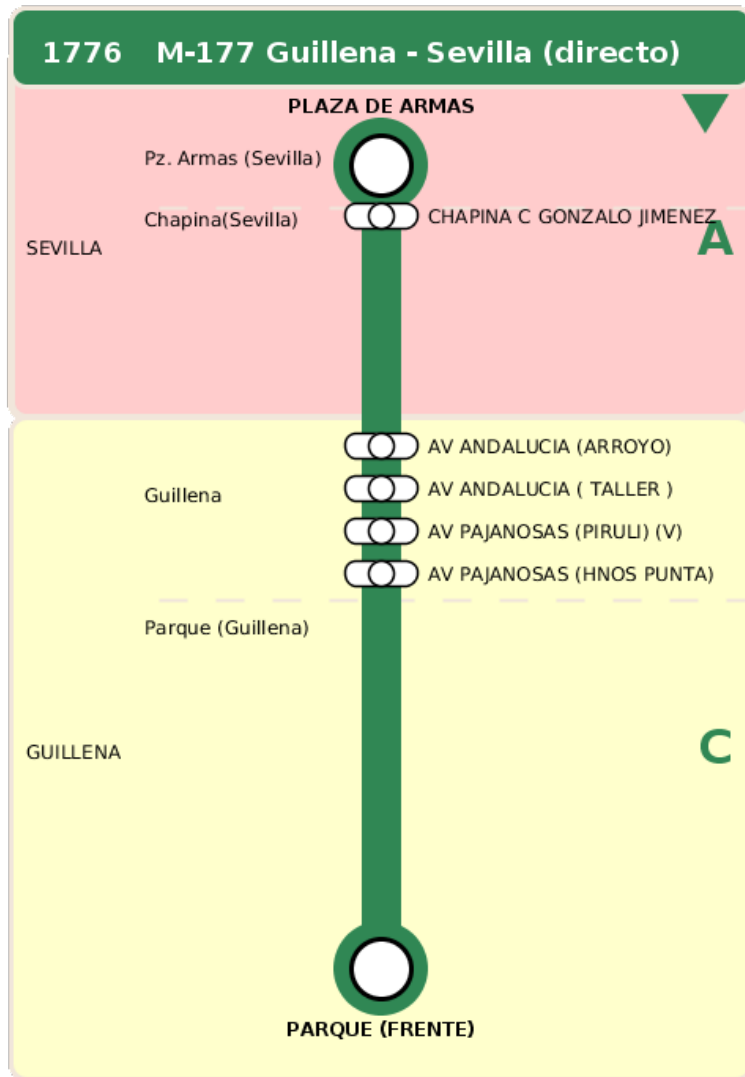

Consorcio de Transporte Metropolitano
del Área de Sevilla

Consejería de Fomento,
Articulación del Territorio y Vivienda

M-177 Guillena - Sevilla (directo)

Horarios de la línea 1776 en la parada PLAZA DE ARMAS

HORARIO REGULAR

Válido desde el 01/09/2024

Horario aproximado salvo dificultades de tráfico

Lunes a Viernes

07

15

08

15

50

Sábados

08

00

Termómetro de línea

ZONAS:

TRANSBORDO:

- Autobús
- Servicio Marítimo
- Tren Cercanías
- Tranvía
- Metro
- Bici

PARADAS:

- Cabecera
- Subida y bajada
- Sólo subida
- Sólo bajada