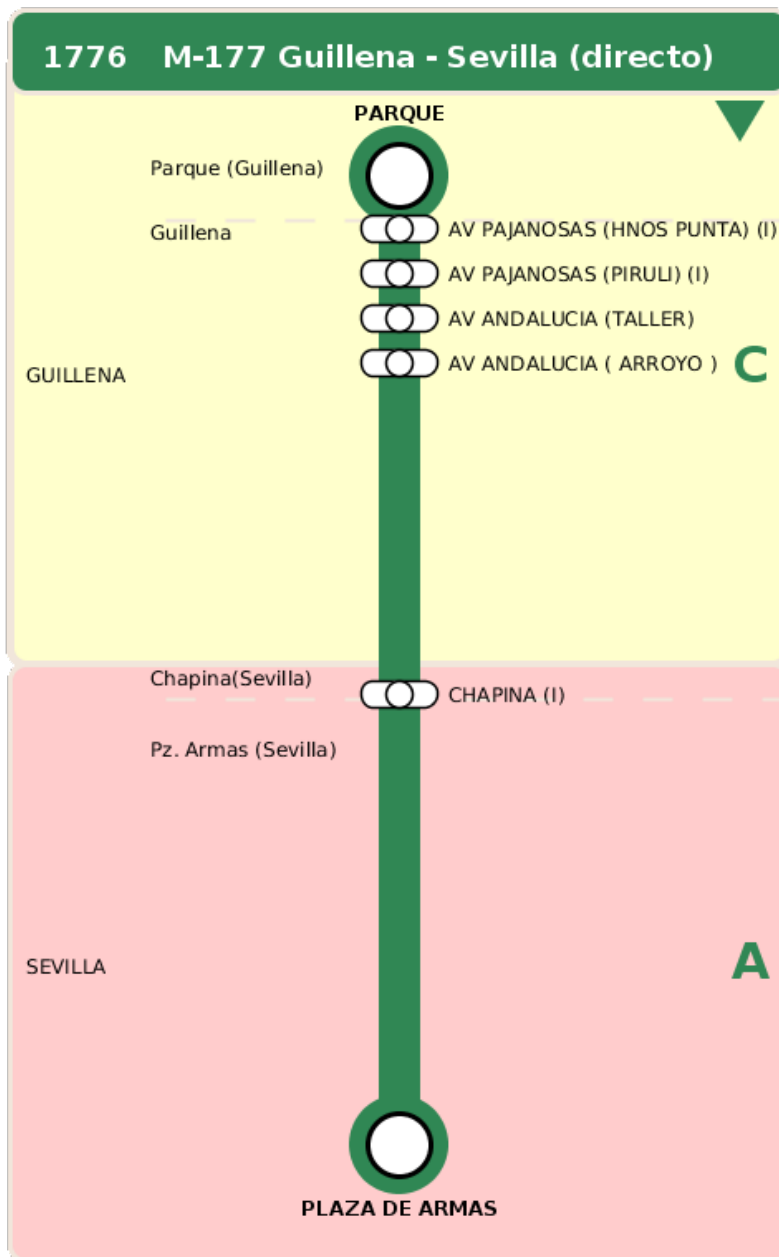

Consorcio de Transporte Metropolitano
del Área de Sevilla

Consejería de Fomento,
Articulación del Territorio y Vivienda

M-177 Guillena - Sevilla (directo)

Horarios de la línea 1776 en la parada CHAPINA (I)

09

09

12

54

54

21

54

54

Termómetro de línea

ZONAS:

TRANSBORDO:

- Autobús
- Servicio Marítimo
- Tren Cercanías
- Tranvía
- Metro
- Bici

PARADAS:

- Cabecera
- Subida y bajada
- Sólo subida
- Sólo bajada