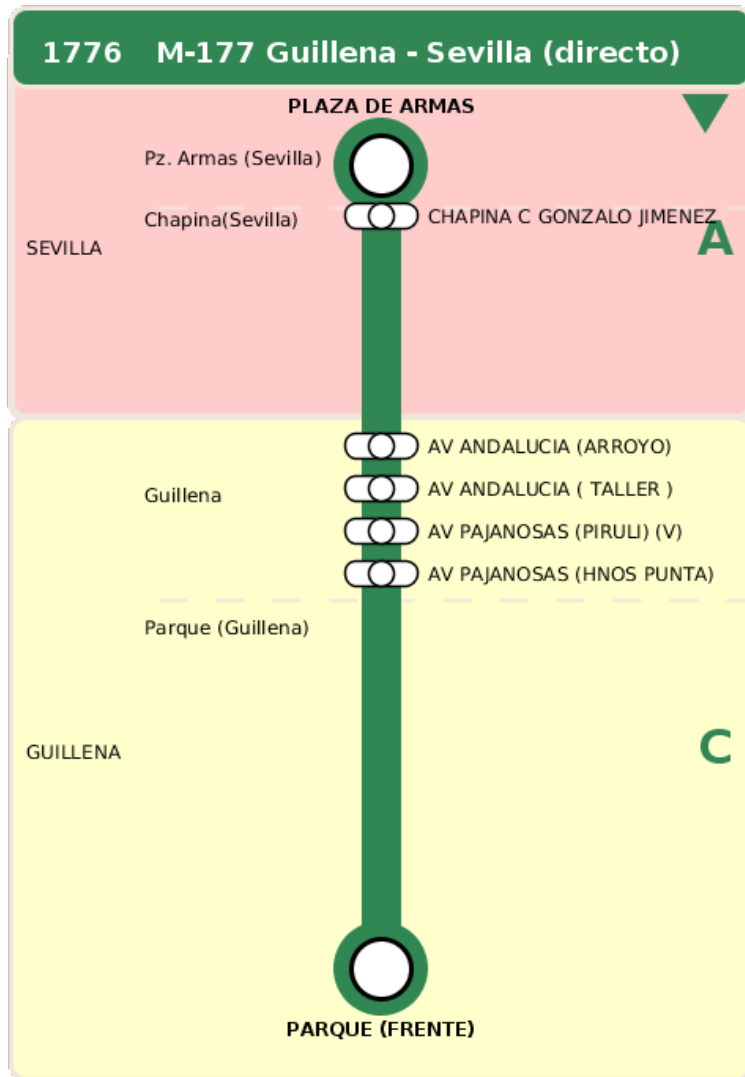

Consortio de Transporte Metropolitano
del Área de Sevilla

Consejería de Fomento,
Articulación del Territorio y Vivienda

M-177 Guillena - Sevilla (directo)

Horarios de la línea 1776 en la parada CHAPINA C GONZALO JIMENEZ DE QUESADA (V)

HORARIO REGULAR

Válido desde el 01/09/2024

Horario aproximado salvo dificultades de tráfico

Lunes a Viernes

07

19

08

19

54

Sábados

08

04

Termómetro de línea

ZONAS:

TRANSBORDO:

- Autobús
- Servicio Marítimo
- Tren Cercanías
- Tranvía
- Metro
- Bici

PARADAS:

- Cabecera
- Subida y bajada
- Sólo subida
- Sólo bajada