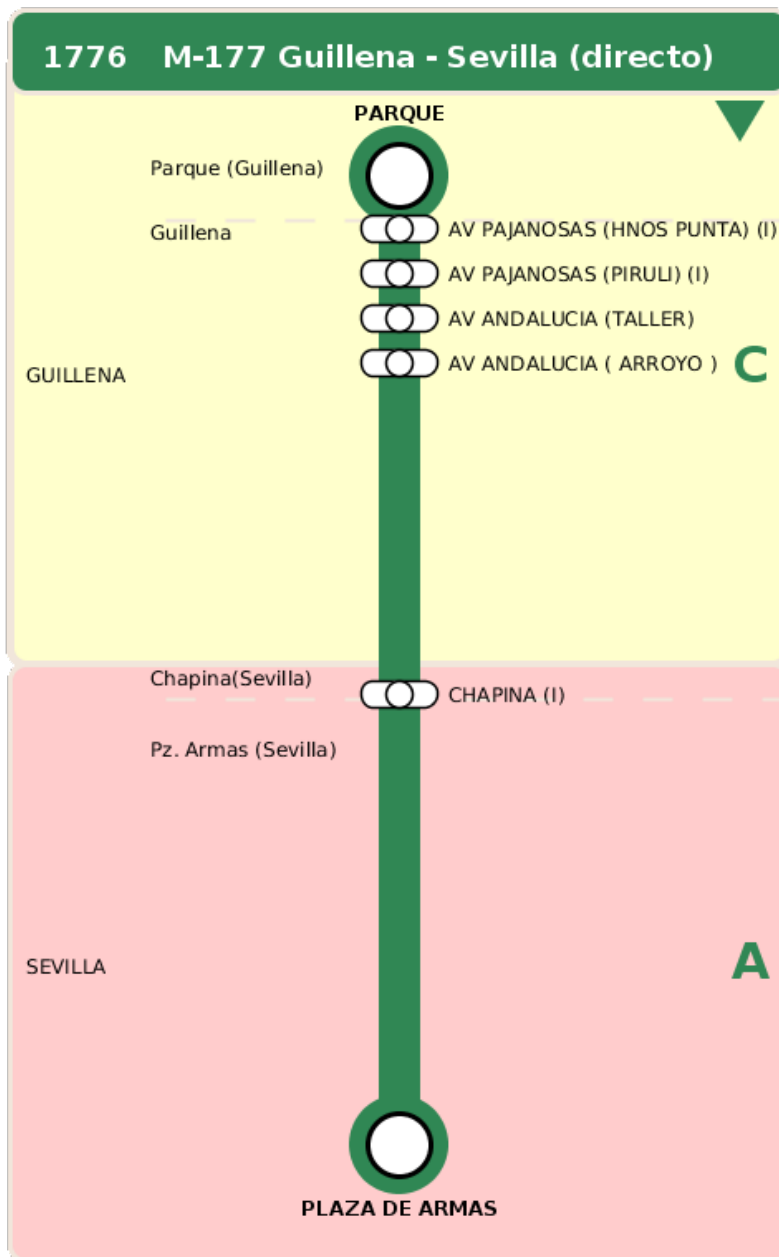

Consorcio de Transporte Metropolitano
del Área de Sevilla

Consejería de Fomento,
Articulación del Territorio y Vivienda

M-177 Guillena - Sevilla (directo)

Horarios de la línea 1776 en la parada AV PAJANOSAS (HNOS PUNTA) (I)

46

12

31

31

21

31

31

Termómetro de línea

ZONAS:

TRANSBORDO:

- Autobús
- Servicio Marítimo
- Tren Cercanías
- Tranvía
- Metro
- Bici

PARADAS:

- Cabecera
- Subida y bajada
- Sólo subida
- Sólo bajada