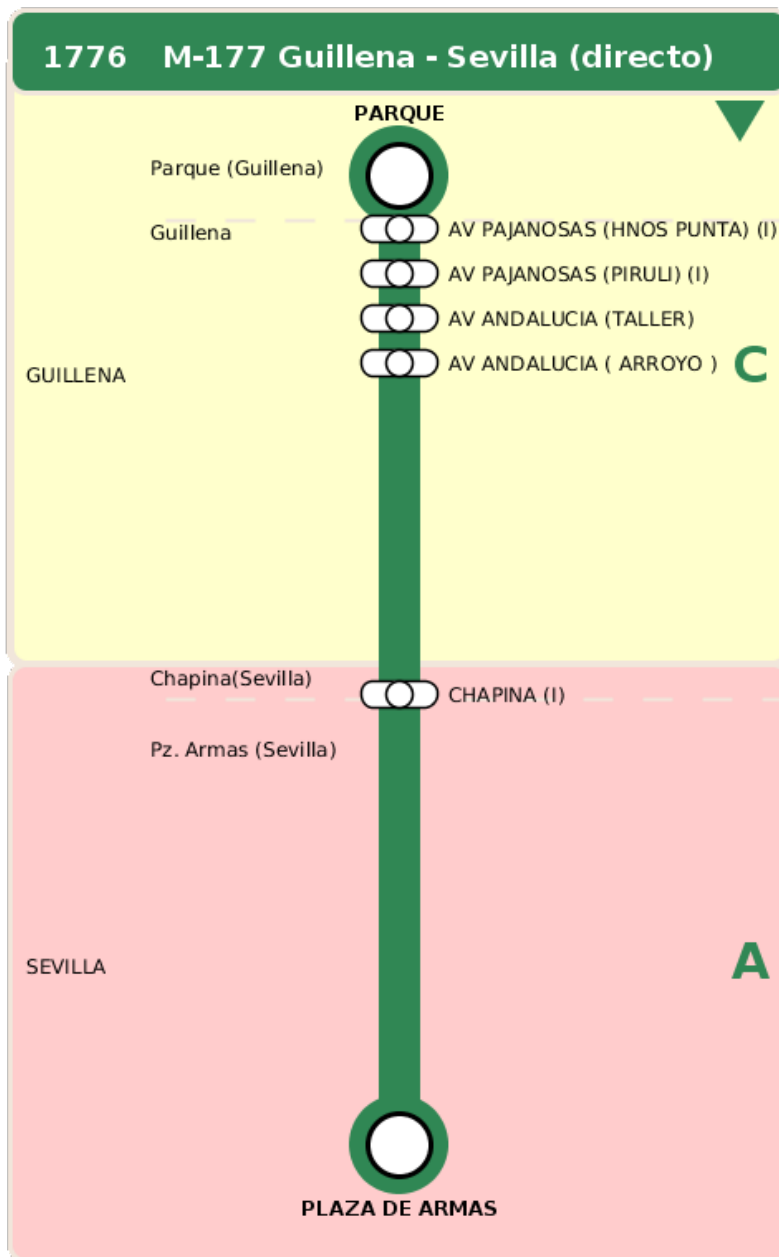

Consortio de Transporte Metropolitano
del Área de Sevilla

Consejería de Fomento,
Articulación del Territorio y Vivienda

M-177 Guillena - Sevilla (directo)

Horarios de la línea 1776 en la parada AV PAJANOSAS (PIRULI) (I)

09

09

12

54

54

21

54

54

Termómetro de línea

ZONAS:

TRANSBORDO:

- Autobús
- Servicio Marítimo
- Tren Cercanías
- Tranvía
- Metro
- Bici

PARADAS:

- Cabecera
- Subida y bajada
- Sólo subida
- Sólo bajada