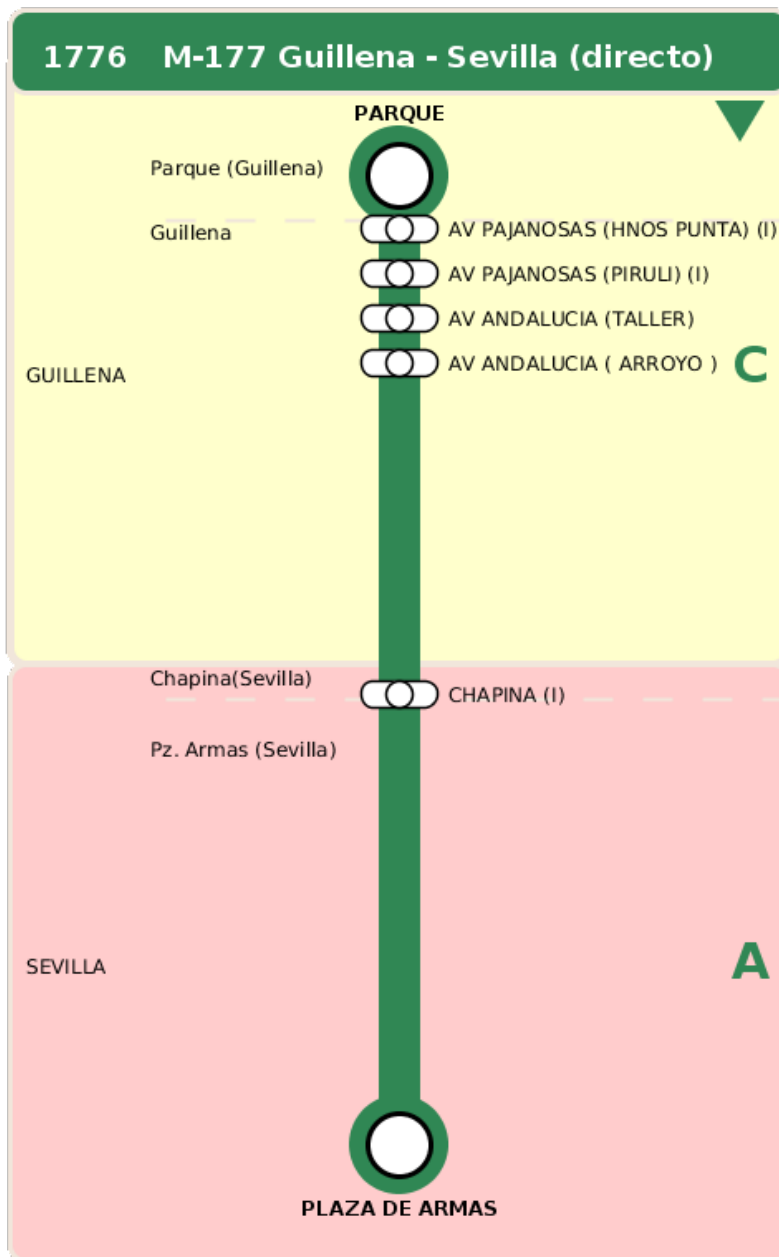

## M-177 Guillena - Sevilla (directo)

#### Lunes a Viernes

07

29

29

08

09

09

12

54

54

21

54

54

## Termómetro de línea