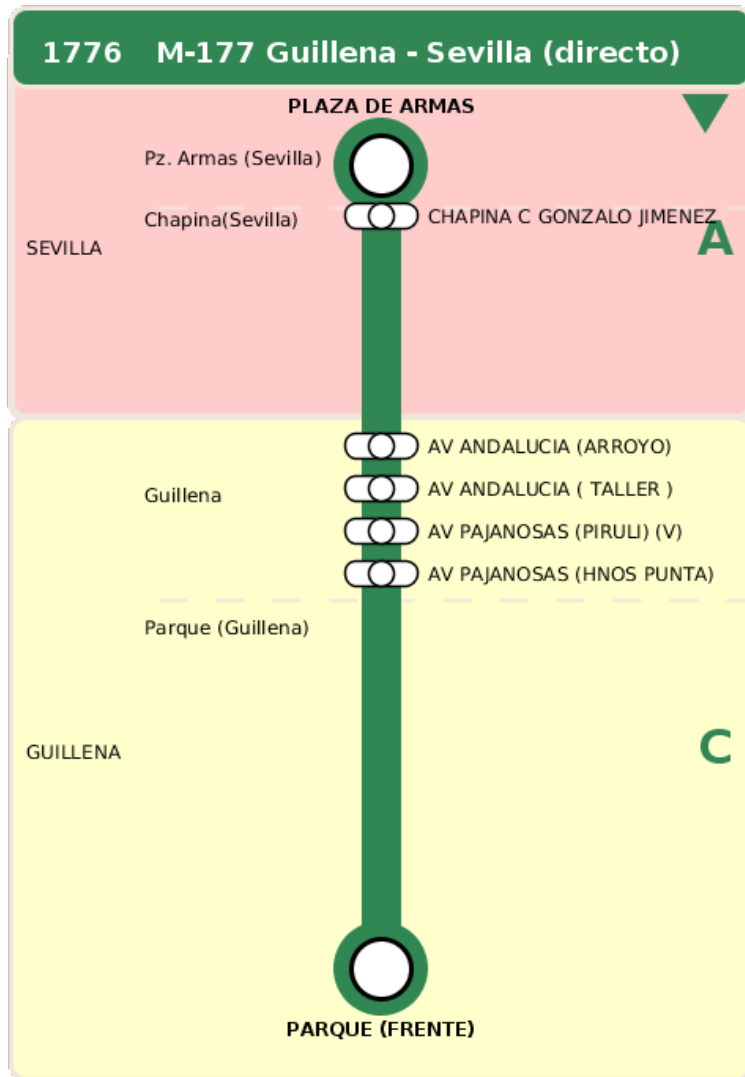

## M-177 Guillena - Sevilla (directo)

### Horarios de la línea 1776 en la parada AV ANDALUCIA (ARROYO)

#### Sábados

08  
24

## Termómetro de línea