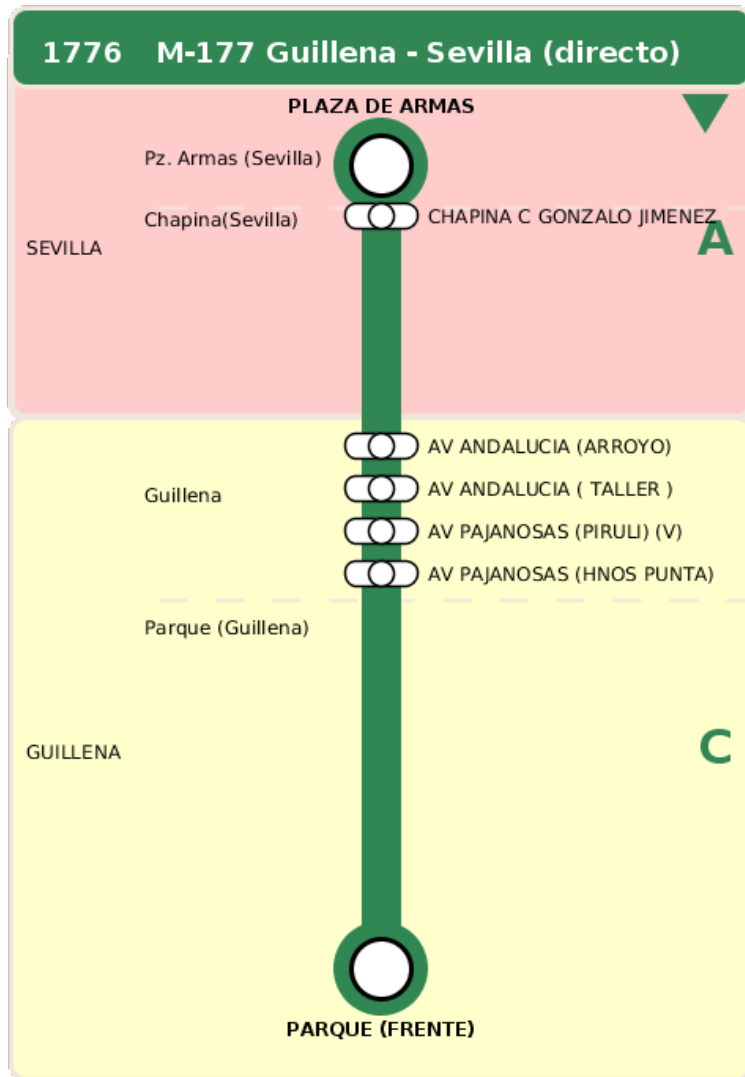

Consorcio de Transporte Metropolitano
del Área de Sevilla

Consejería de Fomento,
Articulación del Territorio y Vivienda

M-177 Guillena - Sevilla (directo)

Horarios de la línea 1776 en la parada AV ANDALUCIA (TALLER)

09

18

Sábados

08

28

Termómetro de línea

ZONAS:

TRANSBORDO:

- Autobús
- Servicio Marítimo
- Tren Cercanías
- Tranvía
- Metro
- Bici

PARADAS:

- Cabecera
- Subida y bajada
- Sólo subida
- Sólo bajada