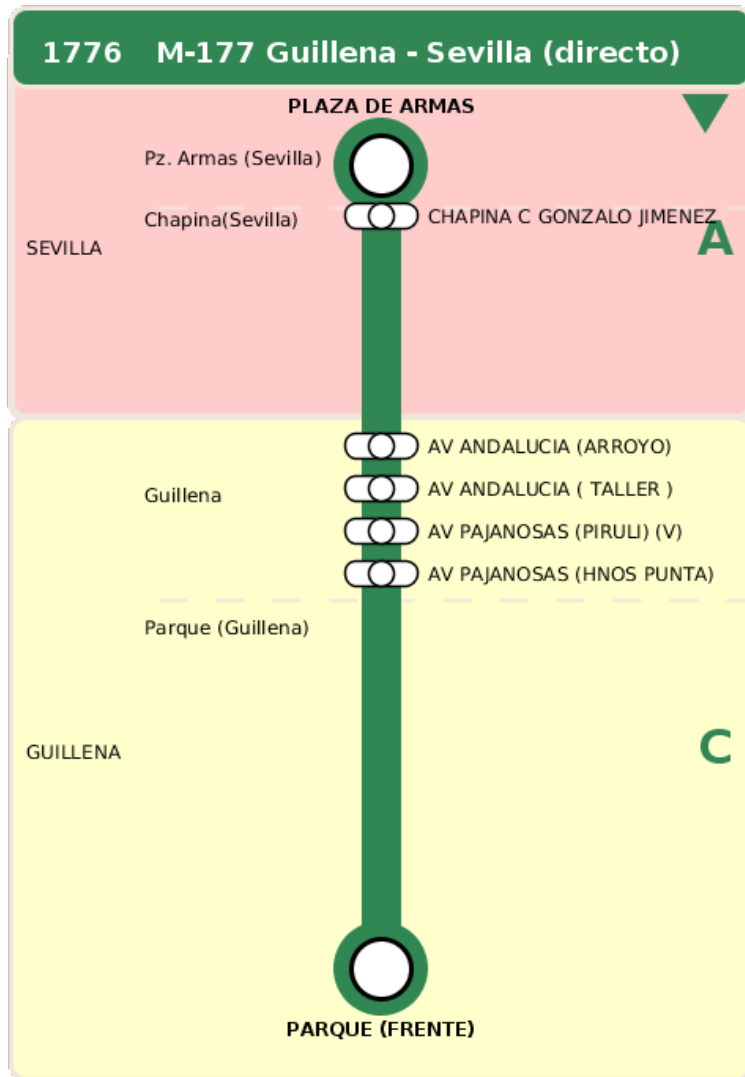

Consorcio de Transporte Metropolitano
del Área de Sevilla

Consejería de Fomento,
Articulación del Territorio y Vivienda

M-177 Guillena - Sevilla (directo)

Horarios de la línea 1776 en la parada AV PAJANOSAS (PIRULI) (V)

09

18

Sábados

08

28

Termómetro de línea

ZONAS:

TRANSBORDO:

- Autobús
- Servicio Marítimo
- Tren Cercanías
- Tranvía
- Metro
- Bici

PARADAS:

- Cabecera
- Subida y bajada
- Sólo subida
- Sólo bajada