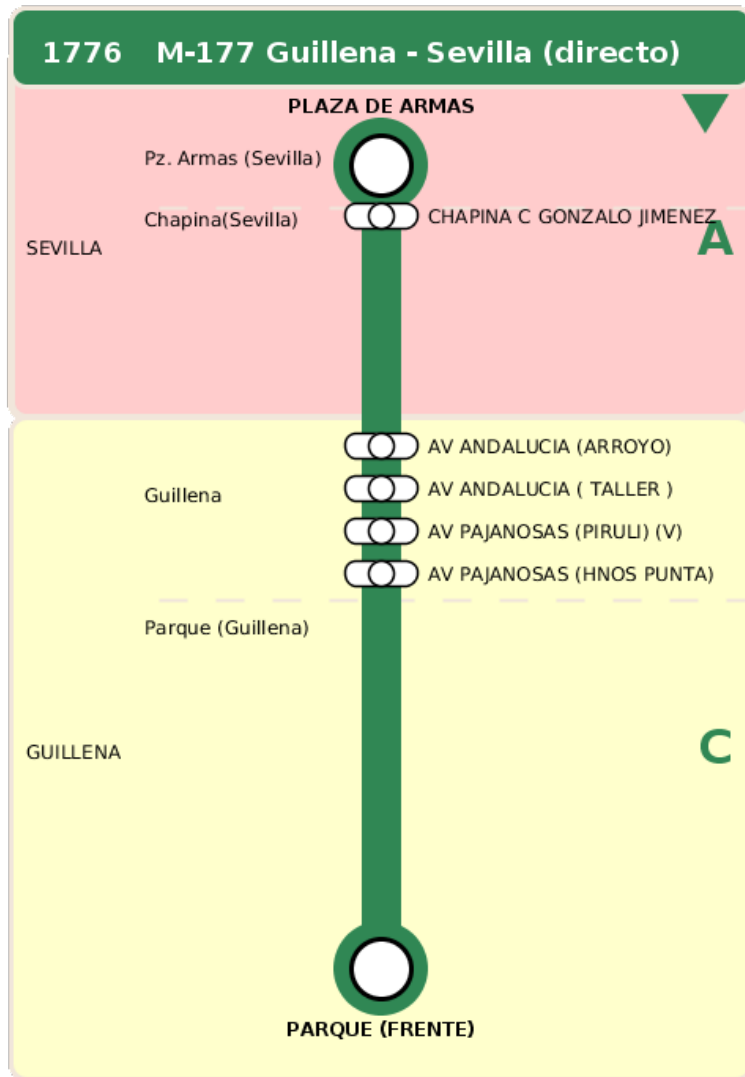

Consortio de Transporte Metropolitano
del Área de Sevilla

Consejería de Fomento,
Articulación del Territorio y Vivienda

M-177 Guillena - Sevilla (directo)

Horarios de la línea 1776 en la parada AV PAJANOSAS (HNOS PUNTA) (V)

09

18

Sábados

08

28

Termómetro de línea

ZONAS:

TRANSBORDO:

- Autobús
- Servicio Marítimo
- Tren Cercanías
- Tranvía
- Metro
- Bici

PARADAS:

- Cabecera
- Subida y bajada
- Sólo subida
- Sólo bajada