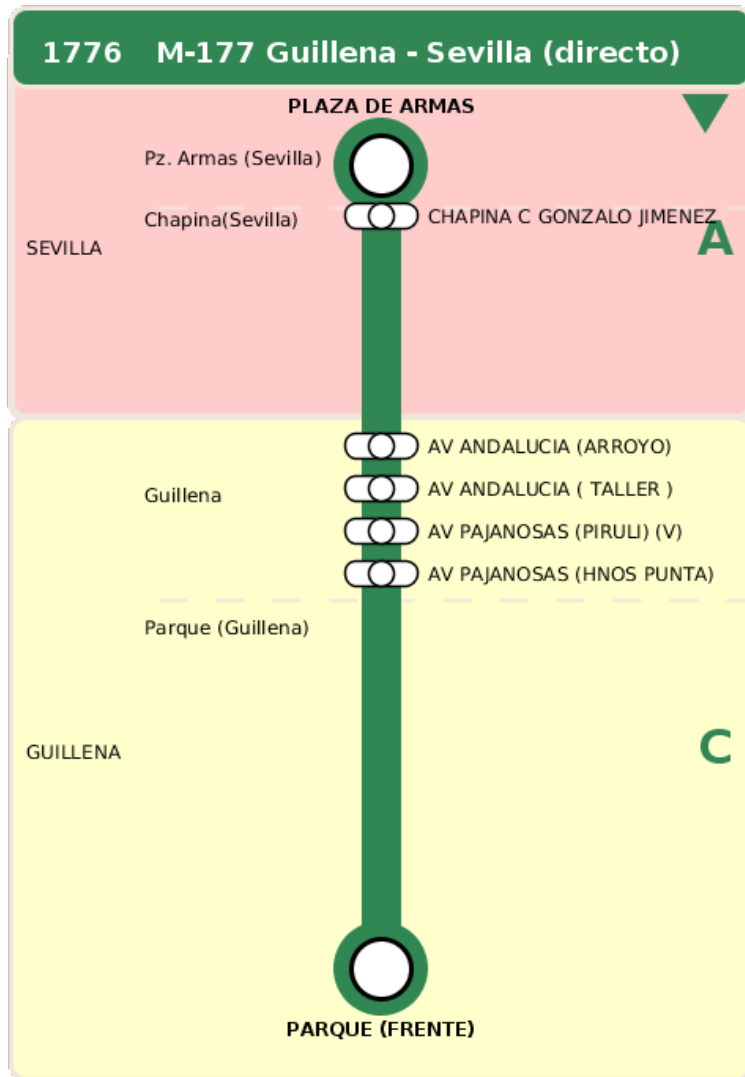

Consorcio de Transporte Metropolitano
del Área de Sevilla

Consejería de Fomento,
Articulación del Territorio y Vivienda

M-177 Guillena - Sevilla (directo)

Horarios de la línea 1776 en la parada PARQUE (FRENTE)

09

18

Sábados

08

28

Termómetro de línea

ZONAS:

TRANSBORDO:

- Autobús
- Servicio Marítimo
- Tren Cercanías
- Tranvía
- Metro
- Bici

PARADAS:

- Cabecera
- Subida y bajada
- Sólo subida
- Sólo bajada