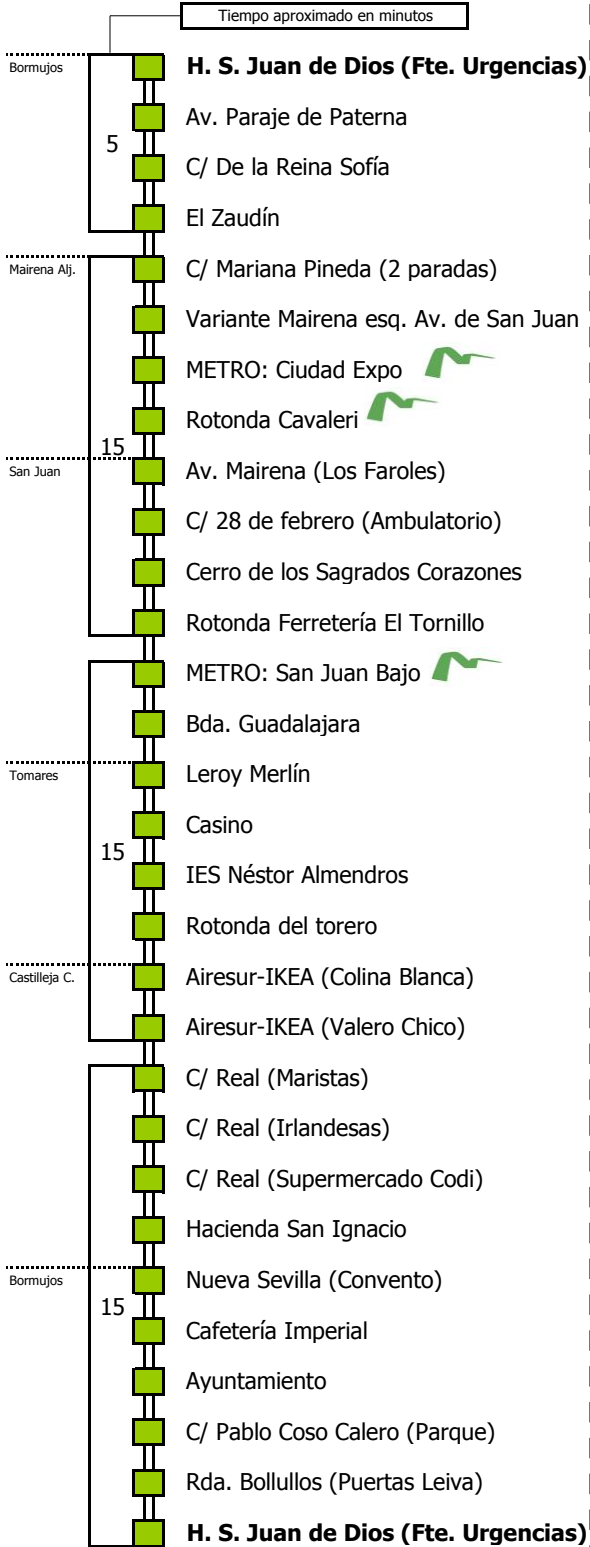

SERVICIOS DURANTE LA CRISIS SANITARIA HASTA NUEVO AVISO

D E L U N E S A V I E R N E S																							
05	06	07	08	09	10	11	12	13	14	15	16	17	18	19	20	21	22	23	24	01	02	03	04
	15	15		30	45		45	45				00		15	15								

- Zona A
- Zona B
- Zona C
- Zona D

Línea **PARCIALMENTE ADAPTADA** a personas con movilidad reducida

Lectura de la tabla

La línea superior representa las horas y las inferiores, los minutos.

Ej: el autobús sale a las 21.30 horas

Para más información, llame al
955 038 665
 o escriba a
usuarios@ctas.es

Consorcio de Transporte Metropolitano
Área de Sevilla

M-101

Circular del Aljarafe (Sentido B)

BORMUJOS - MAIRENA DEL ALJARAFE - SAN JUAN DE AZNALFARACHE - TOMARES - CASTILLEJA DE LA CUESTA - BORMUJOS

Tiempo aproximado en minutos

- Zona A
- Zona B
- Zona C
- Zona D

Horario aproximado salvo dificultades de tráfico

SERVICIOS DURANTE LA CRISIS SANITARIA HASTA NUEVO AVISO

D E L U N E S A V I E R N E S																							
05	06	07	08	09	10	11	12	13	14	15	16	17	18	19	20	21	22	23	24	01	02	03	04
		15	15		30	45		45	45			00		15	15								