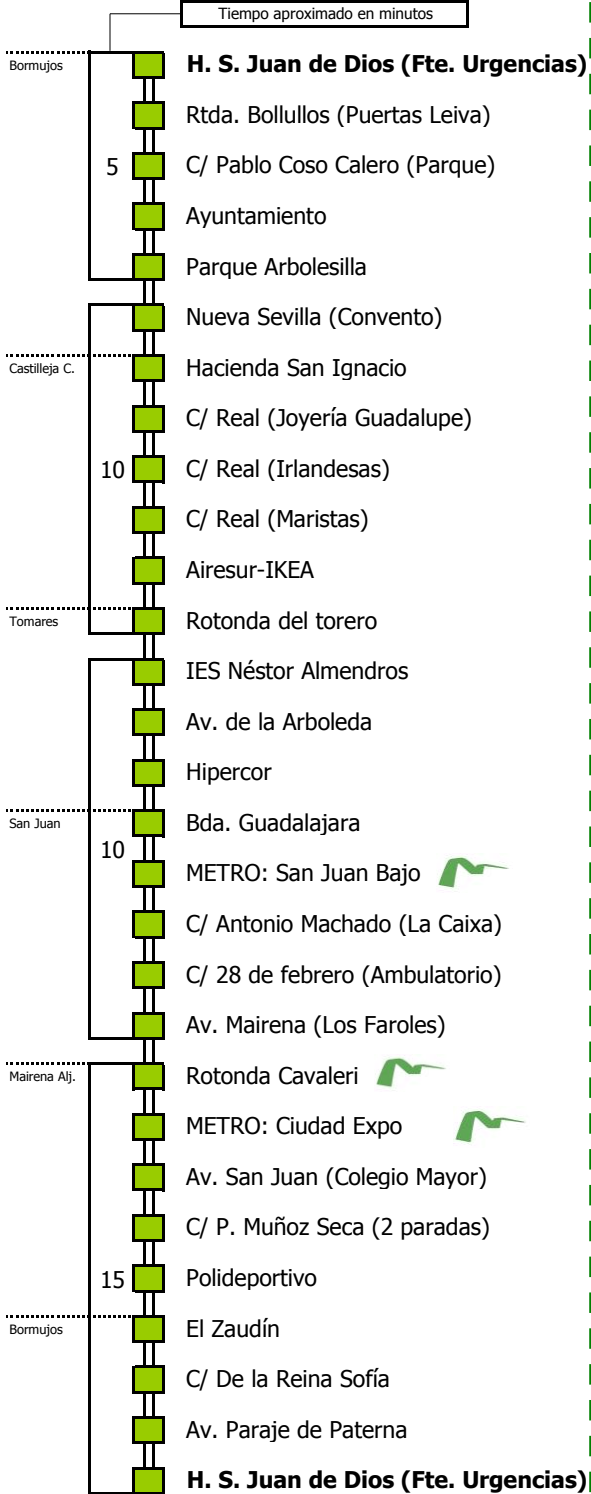

M-101

Circular del Aljarafe (Sentido A)

BORMUJOS - CASTILLEJA DE LA CUESTA - TOMARES - SAN JUAN DE AZNALFARACHE - MAIRENA DEL ALJARAFE - BORMUJOS

Tiempo aproximado en minutos

Horario aproximado salvo dificultades de tráfico

SERVICIOS DURANTE LA CRISIS SANITARIA HASTA NUEVO AVISO

D E L U N E S A V I E R N E S																							
05	06	07	08	09	10	11	12	13	14	15	16	17	18	19	20	21	22	23	24	01	02	03	04
	15	15		30	45		45	45				00		15	15								

- Zona A
- Zona B
- Zona C
- Zona D

Línea **PARCIALMENTE ADAPTADA** a personas con movilidad reducida

Lectura de la tabla

La línea superior representa las horas y las inferiores, los minutos.

Ej: el autobús sale a las 21.30 horas